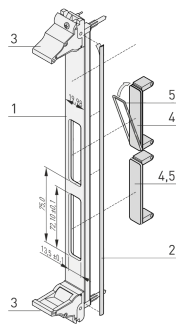

Kit de unidad enchufable para PMC con mango IEL negro, panel frontal en forma de U blindado (textil), 6 U, 4 HP

NÚMERO DE CATÁLOGO

20836-461

Panel frontal en forma de U con recorte para PMC. Blindable para la junta textil EMC.

CARACTERÍSTICAS

De acuerdo con IEEE P1386, PCI Mezzanine Card

Para módulos individuales de 69,0 x 76,5 mm o dobles de 139,0 x 76,5 mm

Para módulos de E/S mezzanie definidos estándar que se conectan a las tarjetas de portador

PMC = PCI Mezzanine Card

FPGA = Field Programmable Gate Array

Panel frontal de perfil en U 3 U, 4 HP, con juntas textiles

EMC blindaje para panel frontal y cubiertas para recortes de panel frontal

ATRIBUTOS DEL PRODUCTO

Altura del rack: 6U

Cantidad del paquete: 1

Tipo de mango: IEL

Montaje: Atornillado delantero

Tipo de junta: Textil EMC

Acabado frontal: Anodizado