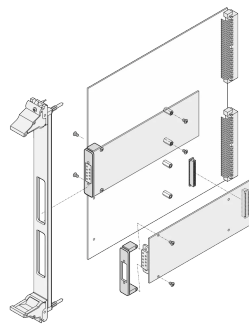

Kit de unidad enchufable para PMC con mango IEL negro, panel frontal en forma de U blindado (textil), 6 U, 4 HP

NÚMERO DE CATÁLOGO

20836-461

Panel frontal en forma de U con recorte para PMC. Blindable para la junta textil EMC.

CARACTERÍSTICAS

De acuerdo con IEEE P1386, PCI Mezzanine Card

Para módulos individuales de 69,0 x 76,5 mm o dobles de 139,0 x 76,5 mm

Para módulos de E/S mezzanie definidos estándar que se conectan a las tarjetas de portador

PMC = PCI Mezzanine Card

FPGA = Field Programmable Gate Array

Panel frontal de perfil en U 3 U, 4 HP, con juntas textiles

EMC blindaje para panel frontal y cubiertas para recortes de panel frontal

ATRIBUTOS DEL PRODUCTO

Altura del rack: 6U

Cantidad del paquete: 1

Tipo de mango: IEL

Montaje: Atornillado delantero

Tipo de junta: Textil EMC

Acabado frontal: Anodizado