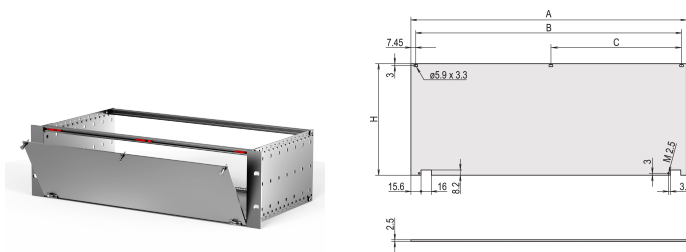

# Kit Panel Frontal, Sin Blindar, Parte Inferior Bisagrada, 3 U, 84 HP, 2,5 mm, Al, Anodizado

## NÚMERO DE CATÁLOGO

**20838-273**

Parte inferior del panel frontal sin blindaje con bisagras.

## CARACTERÍSTICAS

El panel frontal se puede desdoblar en el ángulo de apertura de 135° (no RatiopacPRO)

Permite el montaje en rieles horizontales

Tipo: Panel frontal sin mango

Anchura (W): 426.4mm

Gross Weight: 0.478kg