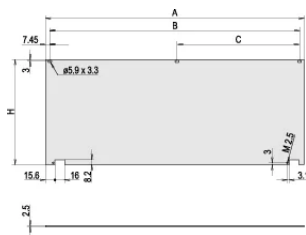

De conformidad con: IEC 60297-3-101; IEEE 1101.1/10

Fondo (D): 2.5mm

Apantallamiento EMC: No

Acabado: Anodizado

Altura (H): 172.9mm

Material: Aluminio

Tipo de producto: Panel frontal

Tipo: Panel frontal sin mango

Anchura (W): 426.4mm

Net Weight: 0.62kg

DETALLES ADICIONALES DEL PRODUCTO

El panel frontal se puede quitar en posición abierta (> 135°).

DIAGRAMAS

ADVERTENCIA

Los productos nVent deben instalarse y usarse solo como se indica en las hojas de instrucciones y materiales de capacitación del producto nVent. Instruction sheets are available at www.nvent.com and from your nVent customer service representative. La instalación incorrecta, el mal uso, la aplicación incorrecta u otras fallas en el seguimiento completo de las instrucciones y advertencias de nVent pueden causar el mal funcionamiento del producto, daños a la propiedad, lesiones corporales graves y la muerte y/o anular la garantía.