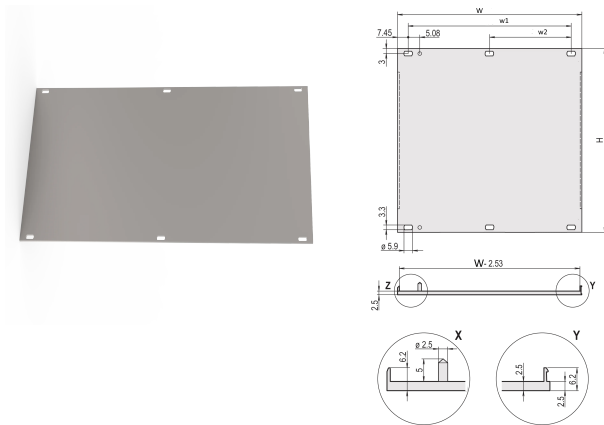

Panel Frontal, Perfil U, Blindaje Refrofit, 3 U, 42 HP, 2,5 mm, Al, Anodizado Frontal, Conductor Trasero

NÚMERO DE CATÁLOGO

20848-047

Panel frontal de perfil en U para junta textil EMC.

CERTIFICACIONES

CARACTERÍSTICAS

Perfil en U, panel delantero, Al, 2,5 mm, anodizado delantero, conductor trasero

Para EMC junta textil

ATRIBUTOS DEL PRODUCTO

Altura del rack: 3U

Ancho del rack: 42HP

Cantidad del paquete: 1

Tipo de accesorio: Panel frontal

Montaje: Atornillado delantero

Tipo de junta: Textil EMC

Acabado frontal: Anodizado

Acabado trasero: Conductivo

Bordes tratados: No

De conformidad con: IEC 60297-3-101; IEEE 1101.1/10

Fondo (D): 2.5mm

Apantallamiento EMC: No (Retrofitable)

Acabado: Anodizado; Pasivado

Altura (H): 128.4mm

Material: Aluminio

Tipo de producto: Panel frontal

Tipo: Panel frontal sin mango

Anchura (W): 213mm

Net Weight: 0.18kg

DETALLES ADICIONALES DEL PRODUCTO