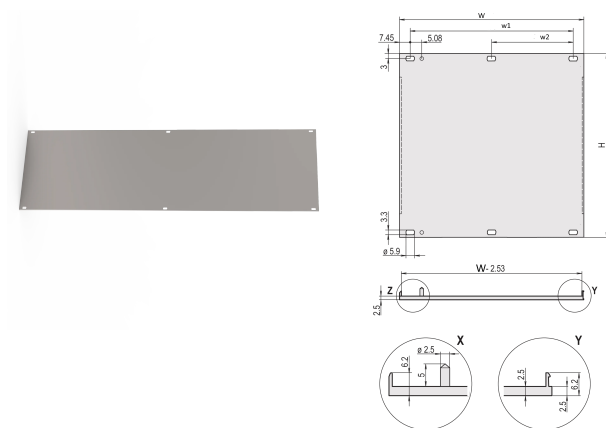

Panel Frontal, Perfil U, Blindaje Refrofit, 3 U, 84 HP, 2,5 mm, Al, Anodizado Frontal, Conductor Trasero

NÚMERO DE CATÁLOGO

20848-097

Panel frontal de perfil en U para junta textil EMC.

CERTIFICACIONES

CARACTERÍSTICAS

Perfil en U, panel delantero, Al, 2,5 mm, anodizado delantero, conductor trasero

Para EMC junta textil

ATRIBUTOS DEL PRODUCTO

Altura del rack: 3U

Ancho del rack: 84HP

Cantidad del paquete: 1

Tipo de accesorio: Panel frontal

Montaje: Atornillado delantero

Tipo de junta: Textil EMC

Acabado frontal: Anodizado

Acabado trasero: Conductivo

Bordes tratados: No

De conformidad con: IEC 60297-3-101; IEEE 1101.1/10

Fondo (D): 2.5mm

Apantallamiento EMC: No (Retrofitable)

Acabado: Anodizado; Pasivado

Altura (H): 128.4mm

Material: Aluminio

Tipo de producto: Panel frontal

Tipo: Panel frontal sin mango

Anchura (W): 426.4mm

Net Weight: 0.397kg

DETALLES ADICIONALES DEL PRODUCTO