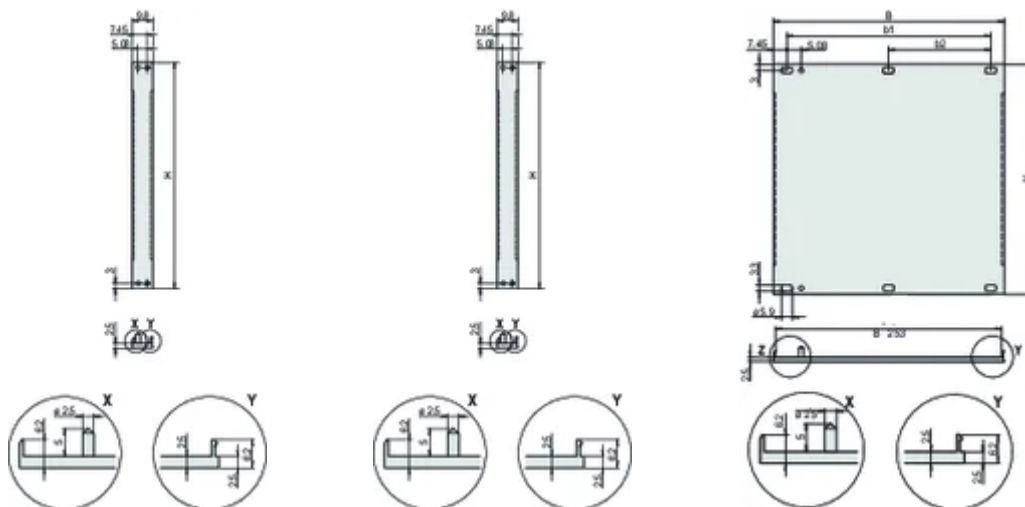

Tipo de junta: Textil EMC

Acabado frontal: Anodizado

Acabado trasero: Conductivo

Bordes tratados: No

De conformidad con: IEC 60297-3-101; IEEE 1101.1/10

Fondo (D): 2.5mm

Apantallamiento EMC: No (Retrofitable)

Acabado: Anodizado; Pasivado

Altura (H): 261.8mm

Material: Aluminio

Tipo de producto: Panel frontal

Tipo: Panel frontal sin mango

Anchura (W): 213mm

Gross Weight: 0.417kg

DETALLES ADICIONALES DEL PRODUCTO

Por favor, ordene el material de fijación (mangas, tornillos de cuello) por separado.

14 ... 84 HP: Perfil en U multiparte (panel frontal con perfiles ondulados).

Diferencias en el acabado entre 2 ... 12 HP y 14 ... 84 HP.

2 ... 12 HP: Perfil en U de una parte

Por favor, ordene la junta textil EMC por separado.

Cantidad de paquete estándar: 2 a 28HP: 5 piezas, 42 a 84 HP: 1 pieza, suministrado en cantidades estándar del paquete (SPQ) solamente.

DIAGRAMAS