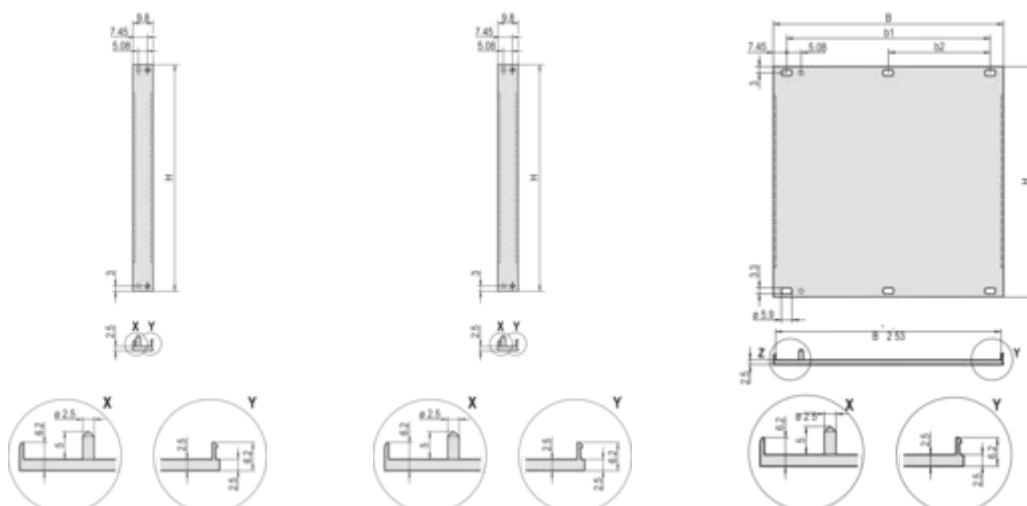

Montaje: Atornillado delantero

Tipo de junta: Textil EMC

Acabado frontal: Anodizado

Acabado trasero: Conductivo

Bordes tratados: No

De conformidad con: IEC 60297-3-101; IEEE 1101.1/10

Fondo (D): 2.5mm

Apantallamiento EMC: No (Retrofitable)

Acabado: Anodizado; Pasivado

Altura (H): 261.8mm

Material: Aluminio

Tipo de producto: Panel frontal

Tipo: Panel frontal sin mango

Anchura (W): 426.4mm

Gross Weight: 0.8kg

DETALLES ADICIONALES DEL PRODUCTO

Por favor, ordene el material de fijación (mangas, tornillos de cuello) por separado.

14 ... 84 HP: Perfil en U multiparte (panel frontal con perfiles ondulados).

Diferencias en el acabado entre 2 ... 12 HP y 14 ... 84 HP.

2 ... 12 HP: Perfil en U de una parte

Por favor, ordene la junta textil EMC por separado.

Cantidad de paquete estándar: 2 a 28HP: 5 piezas, 42 a 84 HP: 1 pieza, suministrado en cantidades estándar del paquete (SPQ) solamente.

DIAGRAMAS