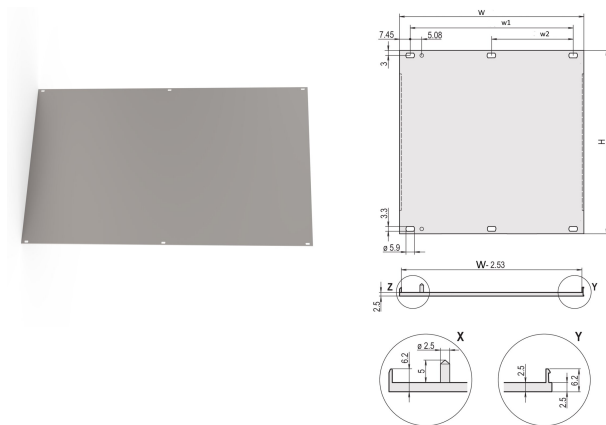

Panel Frontal, Perfil U, Blindaje Refrofit, 6 U, 84 HP, 2,5 mm, Al, Anodizado Frontal, Conductor Trasero

NÚMERO DE CATÁLOGO

20848-189

Panel frontal de perfil en U para junta textil EMC.

CERTIFICACIONES

CARACTERÍSTICAS

Perfil en U, panel delantero, Al, 2,5 mm, anodizado delantero, conductor trasero

Para EMC junta textil

ATRIBUTOS DEL PRODUCTO

Altura del rack: 6U

Ancho del rack: 84HP

Cantidad del paquete: 1

Tipo de accesorio: Panel frontal

Montaje: Atornillado delantero

Tipo de junta: Textil EMC

Acabado frontal: Anodizado

Acabado trasero: Conductivo

Bordes tratados: No

De conformidad con: IEC 60297-3-101; IEEE 1101.1/10

Fondo (D): 2.5mm

Apantallamiento EMC: No (Retrofitable)

Acabado: Anodizado; Pasivado

Altura (H): 261.8mm

Material: Aluminio

Tipo de producto: Panel frontal

Tipo: Panel frontal sin mango

Anchura (W): 426.4mm

Gross Weight: 0.8kg

DETALLES ADICIONALES DEL PRODUCTO