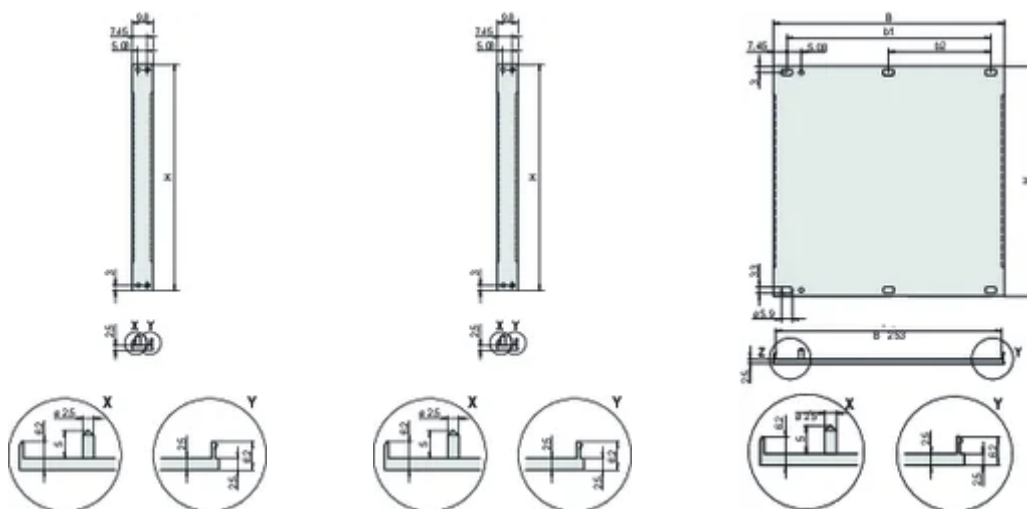

Tipo de junta: Textil EMC

Acabado frontal: Anodizado

Acabado trasero: Conductivo

Bordes tratados: No

De conformidad con: IEC 60297-3-101; IEEE 1101.1/10

Fondo (D): 2.5mm

Apantallamiento EMC: No (Retrofitable)

Acabado: Anodizado; Pasivado

Altura (H): 172.9mm

Material: Aluminio

Tipo de producto: Panel frontal

Tipo: Panel frontal sin mango

Anchura (W): 426.4mm

Net Weight: 0.54kg

DETALLES ADICIONALES DEL PRODUCTO

Por favor, ordene el material de fijación (mangas, tornillos de cuello) por separado.

14 ... 84 HP: Perfil en U multiparte (panel frontal con perfiles ondulados).

Diferencias en el acabado entre 2 ... 12 HP y 14 ... 84 HP.

2 ... 12 HP: Perfil en U de una parte

Por favor, ordene la junta textil EMC por separado.

Cantidad de paquete estándar: 2 a 28HP: 5 piezas, 42 a 84 HP: 1 pieza, suministrado en cantidades estándar del paquete (SPQ) solamente.

DIAGRAMAS