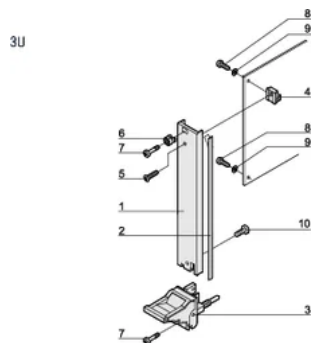

CERTIFICACIONES

CARACTERÍSTICAS

Panel frontal en forma de U para junta textil

Adecuado para fuerzas de inserción y extracción de hasta 700 N (por par)

Habilite la instalación de un microswitch

Permitir la instalación de clavijas de codificación de acuerdo con IEC 60297-3-103/ IEEE 1101,10

ATRIBUTOS DEL PRODUCTO

Ancho del rack: 4HP

Cantidad del paquete: 1

Tipo de mango: IEL

Montaje: Atornillado delantero

Tipo de junta: Textil EMC

Acabado frontal: Anodizado

Acabado trasero: Grabado

Bordes tratados: No

De conformidad con: IEC 60297-3-102; IEEE 1101,10; IEC 60297-3-103; IEEE 1101.1/11

Apantallamiento EMC: Sí

Acabado: Anodizado; Pasivado

Altura (H): 128.4mm

Material: Aluminio

Tipo de producto: Panel frontal

Altura del rack: 3U

Tipo: Panel frontal con mango (PIU)

Anchura (W): 20mm

Net Weight: 0.07kg

DIAGRAMAS

ADVERTENCIA

Los productos nVent deben instalarse y usarse solo como se indica en las hojas de instrucciones y materiales de capacitación del producto nVent. Instruction sheets are available at www.nvent.com and from your nVent customer service