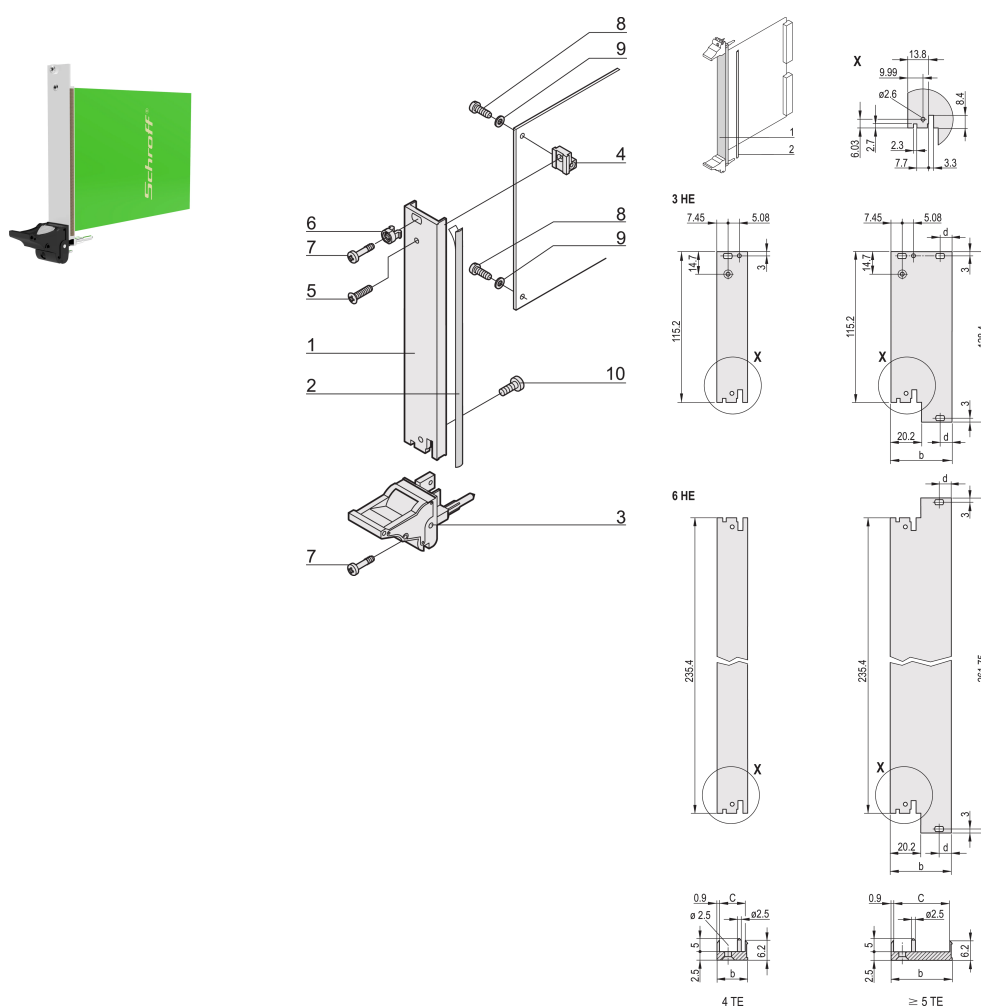

# Kit de unidad enchufable con mango IEL, blindado, negro 3 U, 6 HP

NÚMERO DE CATÁLOGO

20848-587

Unidad enchufable, con mango negro inserter/extractor IEL, 3 U, montaje frontal. El panel frontal en forma de U permite el blindaje con una junta textil.

## CARACTERÍSTICAS

Panel frontal en forma de U para junta textil

Adecuado para fuerzas de inserción y extracción de hasta 700 N (por par)

Habilite la instalación de un microswitch

Permitir la instalación de clavijas de codificación de acuerdo con IEC 60297-3-103/ IEEE 1101,10

## ATRIBUTOS DEL PRODUCTO

Ancho del rack: 6HP

Cantidad del paquete: 1

Tipo de mango: IEL

Montaje: Atornillado delantero

Tipo de junta: Textil EMC

Acabado frontal: Anodizado

Acabado trasero: Grabado

Bordes tratados: No

De conformidad con: IEC 60297-3-102; IEEE 1101,10; IEC 60297-3-103; IEEE 1101.1/11

Apantallamiento EMC: Sí

Acabado: Anodizado; Pasivado

Altura (H): 128.4mm

Material: Aluminio

Tipo de producto: Panel frontal