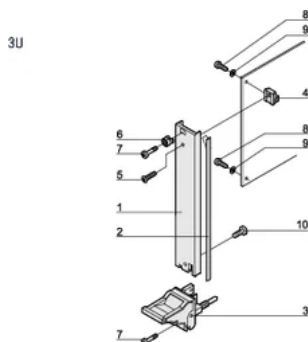

CARACTERÍSTICAS

Panel frontal en forma de U para junta textil

Adecuado para fuerzas de inserción y extracción de hasta 700 N (por par)

Habilite la instalación de un microswitch

Permitir la instalación de clavijas de codificación de acuerdo con IEC 60297-3-103/ IEEE 1101,10

ATRIBUTOS DEL PRODUCTO

Ancho del rack: 6HP

Cantidad del paquete: 1

Tipo de mango: IEL

Montaje: Atornillado delantero

Tipo de junta: Textil EMC

Acabado frontal: Anodizado

Acabado trasero: Grabado

Bordes tratados: No

De conformidad con: IEC 60297-3-102; IEEE 1101,10; IEC 60297-3-103; IEEE 1101.1/11

Apantallamiento EMC: Sí

Acabado: Anodizado; Pasivado

Altura (H): 128.4mm

Material: Aluminio

Tipo de producto: Panel frontal

Altura del rack: 3U

Tipo: Panel frontal con mango (PIU)

Anchura (W): 30.1mm

DIAGRAMAS

ADVERTENCIA

Los productos nVent deben instalarse y usarse solo como se indica en las hojas de instrucciones y materiales de capacitación del producto nVent. Instruction sheets are available at www.nvent.com and from your nVent customer service representative. La instalación incorrecta, el mal uso, la aplicación incorrecta u otras fallas en el seguimiento completo de las