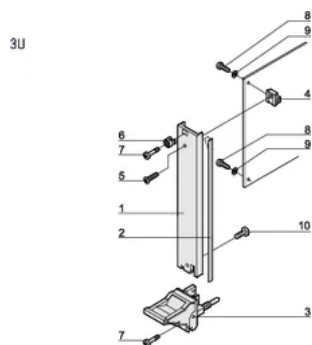

CERTIFICACIONES

CARACTERÍSTICAS

Panel frontal en forma de U para junta textil

Adecuado para fuerzas de inserción y extracción de hasta 700 N (por par)

Habilite la instalación de un microswitch

Permitir la instalación de clavijas de codificación de acuerdo con IEC 60297-3-103/ IEEE 1101,10

ATRIBUTOS DEL PRODUCTO

Ancho del rack: 8HP

Cantidad del paquete: 1

Tipo de mango: IEL

Montaje: Atornillado delantero

Tipo de junta: Textil EMC

Acabado frontal: Anodizado

Acabado trasero: Grabado

Bordes tratados: No

De conformidad con: IEC 60297-3-102; IEEE 1101,10; IEC 60297-3-103; IEEE 1101.1/11

Apantallamiento EMC: Sí

Acabado: Anodizado; Pasivado

Altura (H): 128.4mm

Material: Aluminio

Tipo de producto: Panel frontal

Altura del rack: 3U

Tipo: Panel frontal con mango (PIU)

Anchura (W): 40.3mm

Net Weight: 0.1kg

DIAGRAMAS

ADVERTENCIA

Los productos nVent deben instalarse y usarse solo como se indica en las hojas de instrucciones y materiales de capacitación del producto nVent. Instruction sheets are available at www.nvent.com and from your nVent customer service