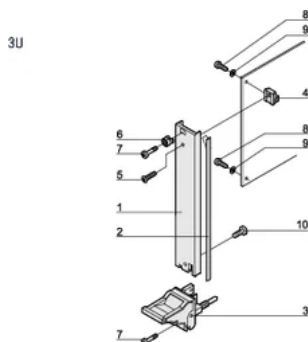

CERTIFICACIONES

CARACTERÍSTICAS

Panel frontal en forma de U para junta textil

Adecuado para fuerzas de inserción y extracción de hasta 700 N (por par)

Habilite la instalación de un microswitch

Permitir la instalación de clavijas de codificación de acuerdo con IEC 60297-3-103/ IEEE 1101,10

ATRIBUTOS DEL PRODUCTO

Ancho del rack: 10HP

Cantidad del paquete: 1

Tipo de mango: IEL

Montaje: Atornillado delantero

Tipo de junta: Textil EMC

Acabado frontal: Anodizado

Acabado trasero: Grabado

Bordes tratados: No

De conformidad con: IEC 60297-3-102; IEEE 1101,10; IEC 60297-3-103; IEEE 1101.1/11

Apantallamiento EMC: Sí

Acabado: Anodizado; Pasivado

Altura (H): 128.4mm

Material: Aluminio

Tipo de producto: Panel frontal

Altura del rack: 3U

Tipo: Panel frontal con mango (PIU)

Anchura (W): 50.5mm

DIAGRAMAS

ADVERTENCIA

Los productos nVent deben instalarse y usarse solo como se indica en las hojas de instrucciones y materiales de capacitación del producto nVent. Instruction sheets are available at www.nvent.com and from your nVent customer service representative. La instalación incorrecta, el mal uso, la aplicación incorrecta u otras fallas en el seguimiento completo de las