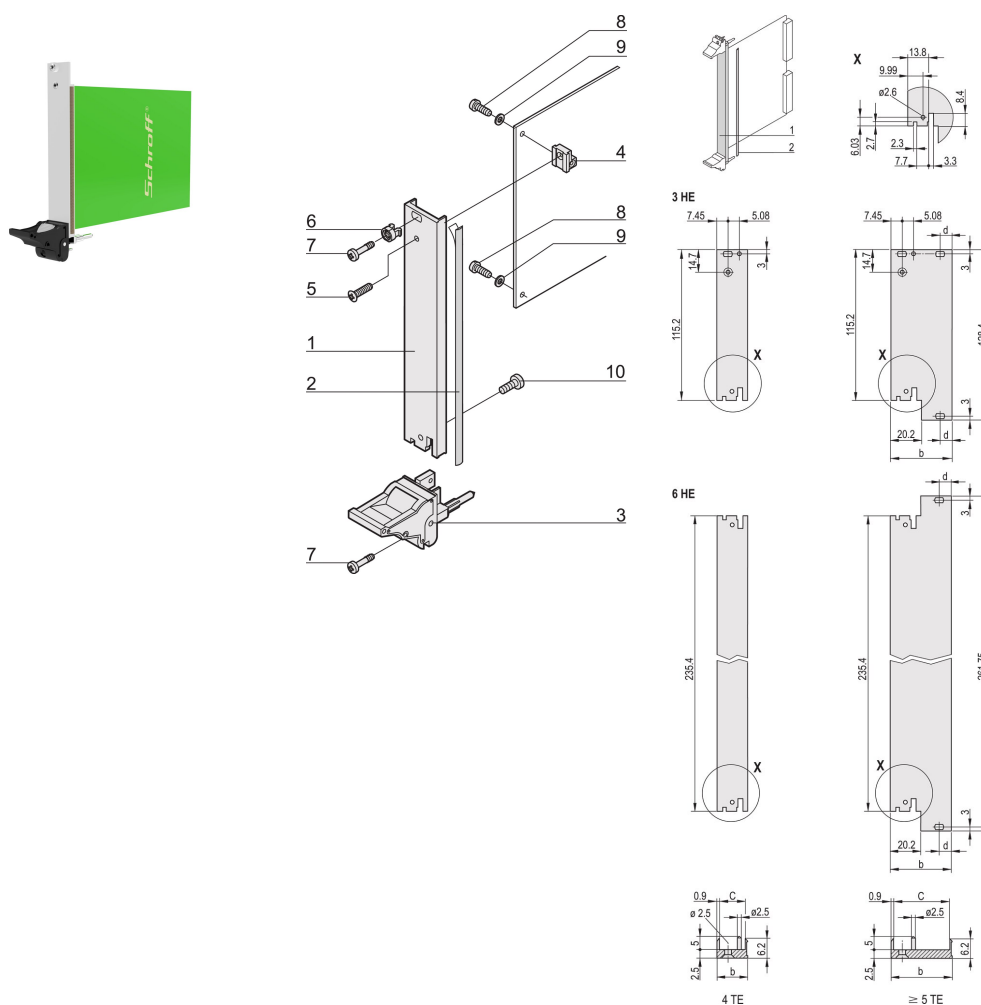

Kit de unidad enchufable con mango IEL, blindado, negro 3 U, 12 HP

NÚMERO DE CATÁLOGO

20848-591

Unidad enchufable, con mango negro inserter/extractor IEL, 3 U, montaje frontal. El panel frontal en forma de U permite el blindaje con una junta textil.

CERTIFICACIONES

CARACTERÍSTICAS

Panel frontal en forma de U para junta textil

Adecuado para fuerzas de inserción y extracción de hasta 700 N (por par)

Habilite la instalación de un microswitch

Permitir la instalación de clavijas de codificación de acuerdo con IEC 60297-3-103/ IEEE 1101,10

ATRIBUTOS DEL PRODUCTO

Ancho del rack: 12HP

Cantidad del paquete: 1

Tipo de mango: IEL

Montaje: Atornillado delantero

Tipo de junta: Textil EMC

Acabado frontal: Anodizado

Acabado trasero: Grabado

Bordes tratados: No

De conformidad con: IEC 60297-3-102; IEEE 1101,10; IEC 60297-3-103; IEEE 1101.1/11

Apantallamiento EMC: Sí

Acabado: Anodizado; Pasivado

Altura (H): 128.4mm

Material: Aluminio

Tipo de producto: Panel frontal