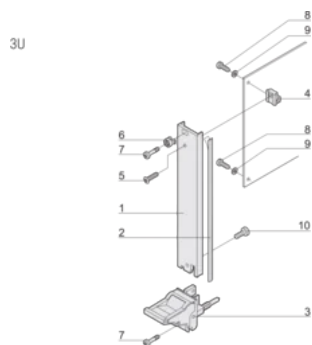

CERTIFICACIONES

CARACTERÍSTICAS

Panel frontal en forma de U para junta textil

Adecuado para fuerzas de inserción y extracción de hasta 700 N (por par)

Habilite la instalación de un microswitch

Permitir la instalación de clavijas de codificación de acuerdo con IEC 60297-3-103/ IEEE 1101,10

ATRIBUTOS DEL PRODUCTO

Ancho del rack: 12HP

Cantidad del paquete: 1

Tipo de mango: IEL

Montaje: Atornillado delantero

Tipo de junta: Textil EMC

Acabado frontal: Anodizado

Acabado trasero: Grabado

Bordes tratados: No

De conformidad con: IEC 60297-3-102; IEEE 1101,10; IEC 60297-3-103; IEEE 1101.1/11

Apantallamiento EMC: Sí

Acabado: Anodizado; Pasivado

Altura (H): 128.4mm

Material: Aluminio

Tipo de producto: Panel frontal

Altura del rack: 3U

Tipo: Panel frontal con mango (PIU)

Anchura (W): 60.6mm

Gross Weight: 0.118kg

DIAGRAMAS

ADVERTENCIA

Los productos nVent deben instalarse y usarse solo como se indica en las hojas de instrucciones y materiales de capacitación del producto nVent. Instruction sheets are available at www.nvent.com and from your nVent customer service