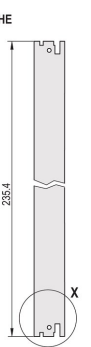

Kit de Unidad Enchufable con Mango IEL, Blindado, Negro, 6 U, 4 HP

NÚMERO DE CATÁLOGO

20848-592

3 HE

6 HE

4 TE

5 TE

Unidad enchufable, con mango de insertor/extractor IEL negro, 6 U, montaje frontal. El panel frontal en forma de U permite el blindaje con una junta textil.

CERTIFICACIONES

CARACTERÍSTICAS

Panel frontal en forma de U para junta textil

Adecuado para fuerzas de inserción y extracción de hasta 700 N (por par)

Habilite la instalación de un microswitch

Permitir la instalación de clavijas de codificación de acuerdo con IEC 60297-3-103/ IEEE 1101,10

ATRIBUTOS DEL PRODUCTO

Ancho del rack: 4HP

Cantidad del paquete: 1

Tipo de mango: IEL

Montaje: Atornillado delantero; Atornillado trasero IO

Tipo de junta: Textil EMC

Acabado frontal: Anodizado

Acabado trasero: Grabado

Bordes tratados: No

De conformidad con: IEC 60297-3-102; IEEE 1101,10; IEC 60297-3-103; IEEE 1101.1/11

Apantallamiento EMC: Sí

Acabado: Anodizado; Pasivado

Altura (H): 261.8mm

Material: Aluminio

Tipo de producto: Panel frontal