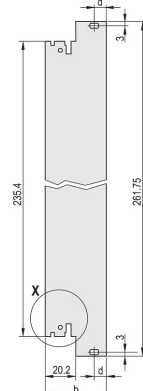

Kit de Unidad Enchufable con Mango IEL, Blindado, Negro, 6 U, 4 HP

NÚMERO DE CATÁLOGO

20848-592

3 HE

6 HE

4 TE

5 TE

Unidad enchufable, con mango de insertor/extractor IEL negro, 6 U, montaje frontal. El panel frontal en forma de U permite el blindaje con una junta textil.

CERTIFICACIONES

CARACTERÍSTICAS

Panel frontal en forma de U para junta textil

Adecuado para fuerzas de inserción y extracción de hasta 700 N (por par)

Habilite la instalación de un microswitch

Permitir la instalación de clavijas de codificación de acuerdo con IEC 60297-3-103/ IEEE 1101,10

ATRIBUTOS DEL PRODUCTO

Ancho del rack: 4HP

Cantidad del paquete: 1

Tipo de mango: IEL

Montaje: Atornillado delantero; Atornillado trasero IO

Tipo de junta: Textil EMC

Acabado frontal: Anodizado

Acabado trasero: Grabado

Bordes tratados: No

De conformidad con: IEC 60297-3-102; IEEE 1101,10; IEC 60297-3-103; IEEE 1101.1/11

Apantallamiento EMC: Sí

Acabado: Anodizado; Pasivado

Altura (H): 261.8mm

Material: Aluminio

Tipo de producto: Panel frontal