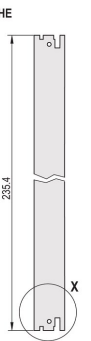

# Kit de Unidad Enchufable con Mango IEL, Blindado, Negro, 6 U, 6 HP

NÚMERO DE CATÁLOGO

---

**20848-594**

3 HE

6 HE

4 TE

5 TE

Unidad enchufable, con mango de insertor/extractor IEL negro, 6 U, montaje frontal. El panel frontal en forma de U permite el blindaje con una junta textil.

## ATRIBUTOS DEL PRODUCTO

Ancho del rack: 6HP

Cantidad del paquete: 1

Tipo de mango: IEL

Montaje: Atornillado delantero; Atornillado trasero IO

Tipo de junta: Textil EMC

Acabado frontal: Anodizado

Acabado trasero: Grabado

Bordes tratados: No

De conformidad con: IEC 60297-3-102; IEEE 1101,10; IEC 60297-3-103; IEEE 1101.1/11

Apantallamiento EMC: Sí

Acabado: Anodizado; Pasivado

Altura (H): 261.8mm

Material: Aluminio

Tipo de producto: Panel frontal