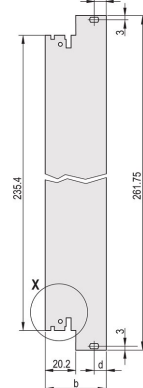

3 HE

6 HE

4 TE

5 TE

Unidad enchufable, con mango de insertor/extractor IEL negro, 6 U, montaje frontal. El panel frontal en forma de U permite el blindaje con una junta textil.

CERTIFICACIONES