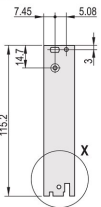

3 HE

6 HE

4 TE

5 TE

Unidad enchufable, con mango de insertor/extractor IEL negro, 6 U, montaje frontal. El panel frontal en forma de U permite el blindaje con una junta textil.

CERTIFICACIONES