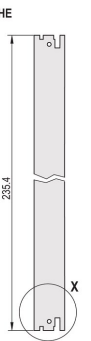

Kit de Unidad Enchufable con Mango IEL, Blindado, Negro, 6 U, 10 HP

NÚMERO DE CATÁLOGO

20848-597

3 HE

6 HE

4 TE

5 TE

Unidad enchufable, con mango de insertor/extractor IEL negro, 6 U, montaje frontal. El panel frontal en forma de U permite el blindaje con una junta textil.

CERTIFICACIONES

CARACTERÍSTICAS

Panel frontal en forma de U para junta textil

Adecuado para fuerzas de inserción y extracción de hasta 700 N (por par)

Habilite la instalación de un microswitch

Permitir la instalación de clavijas de codificación de acuerdo con IEC 60297-3-103/ IEEE 1101,10

ATRIBUTOS DEL PRODUCTO

Ancho del rack: 10HP

Cantidad del paquete: 1

Tipo de mango: IEL

Montaje: Atornillado delantero; Atornillado trasero IO

Tipo de junta: Textil EMC

Acabado frontal: Anodizado

Acabado trasero: Grabado

Bordes tratados: No

De conformidad con: IEC 60297-3-102; IEEE 1101,10; IEC 60297-3-103; IEEE 1101.1/11

Apantallamiento EMC: Sí

Acabado: Anodizado; Pasivado

Altura (H): 261.8mm

Material: Aluminio

Tipo de producto: Panel frontal