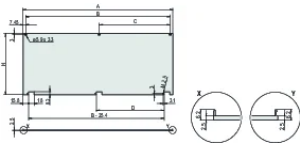

Montaje: Con bisagras, abajo

Tipo de junta: Textil EMC

Acabado frontal: Anodizado

Acabado trasero: Conductivo

Bordes tratados: No

De conformidad con: IEC 60297-3-101; IEEE 1101.1/10

Fondo (D): 2.5mm

Apantallamiento EMC: No (Retrofitable)

Acabado: Anodizado; Pasivado

Altura (H): 261.8mm

Material: Aluminio

Tipo de producto: Panel frontal

Tipo: Panel frontal sin mango

Anchura (W): 426.4mm

Net Weight: 1kg

DETALLES ADICIONALES DEL PRODUCTO

El panel frontal se puede quitar en posición abierta (> 135°).

DIAGRAMAS

ADVERTENCIA

Los productos nVent deben instalarse y usarse solo como se indica en las hojas de instrucciones y materiales de capacitación del producto nVent. Instruction sheets are available at www.nvent.com and from your nVent customer service representative. La instalación incorrecta, el mal uso, la aplicación incorrecta u otras fallas en el seguimiento completo de las instrucciones y advertencias de nVent pueden causar el mal funcionamiento del producto, daños a la propiedad, lesiones corporales graves y la muerte y/o anular la garantía.