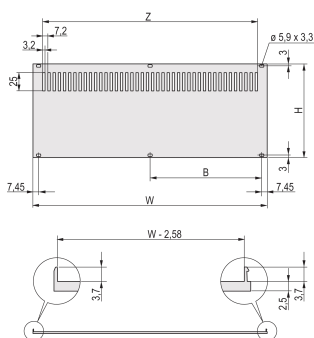

Panel trasero para RatiopacPRO/PropacPRO, perforado, blindaje de reacondicionamiento, textil, 6 U, 42 HP

NÚMERO DE CATÁLOGO

20848-641

El panel trasero perforado, Al, 2,5 mm está sin blindaje. El lado trasero es conductor.

CERTIFICACIONES

CARACTERÍSTICAS

Panel trasero, Al, 2,5 mm, delantero: Anodizado, trasero: Conductor; sin blindaje

Permite el montaje en rieles horizontales

ATRIBUTOS DEL PRODUCTO

Altura del rack: 6U

Ancho del rack: 42HP

Cantidad del paquete: 1

Acabado: Anodizado; Pasivado

Altura: 256mm

Material: Aluminio

Familia de productos: RatiopacPRO; RatiopacPRO AIRE

Tipo de producto: Panel lateral

Tipo: Panel trasero

Anchura: 213mm