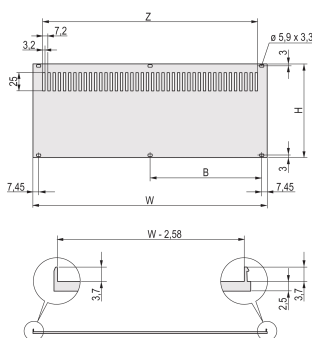

Panel trasero para RatiopacPRO/PropacPRO, perforado, blindaje de reacondicionamiento, textil, 4 U, 84 HP

NÚMERO DE CATÁLOGO

20848-659

El panel trasero perforado, Al, 2,5 mm está sin blindaje. El lado trasero es conductor.

CERTIFICACIONES

CARACTERÍSTICAS

Panel trasero, Al, 2,5 mm, delantero: Anodizado, trasero: Conductor; sin blindaje

Permite el montaje en rieles horizontales

ATRIBUTOS DEL PRODUCTO

Altura del rack: 4U

Ancho del rack: 84HP

Cantidad del paquete: 1

Acabado: Anodizado; Pasivado

Altura: 168.9mm

Material: Aluminio