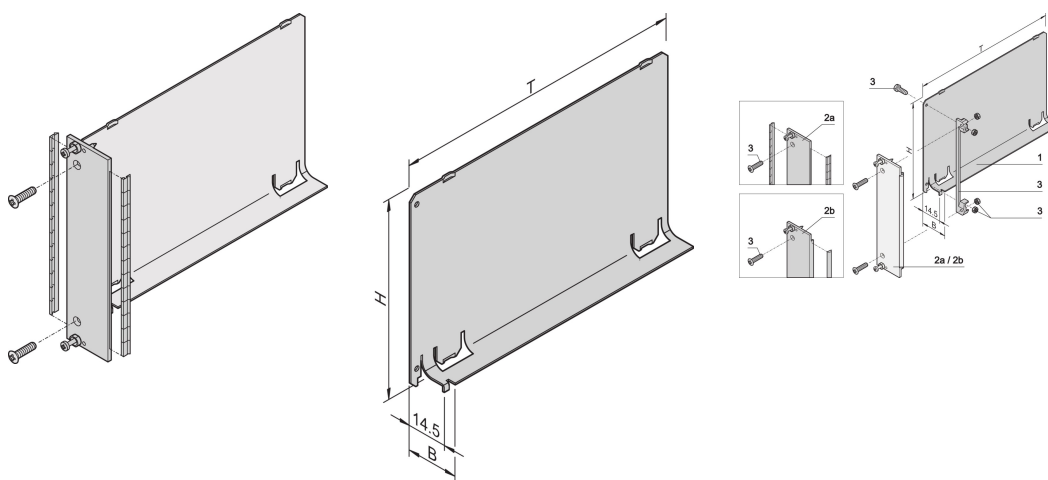

Deflector de Aire, Panel Frontal, Blindaje Refrofit, Acero, 6 U, 4 HP, 160 mm

NÚMERO DE CATÁLOGO

20848-720

El deflector de aire con panel frontal plano cubre una ranura vacía y elimina una fuga de aire. El panel frontal plano acepta una junta EMC de acero inoxidable.

CERTIFICACIONES

CARACTERÍSTICAS

El deflector de aire elimina las fugas de aire de las ranuras vacías

La cubierta se empuja en el carril de guía

ATRIBUTOS DEL PRODUCTO

Altura del rack: 6U

Cantidad del paquete: 1

Ancho del rack: 4HP

Tipo: Con Panel frontal

Compatible con: Subpistas; Casos

Net Weight: 0.24kg

DETALLES ADICIONALES DEL PRODUCTO

Deflector de aire para 280 mm de profundidad y para placas de E/S traseras de 80 mm disponibles bajo petición.