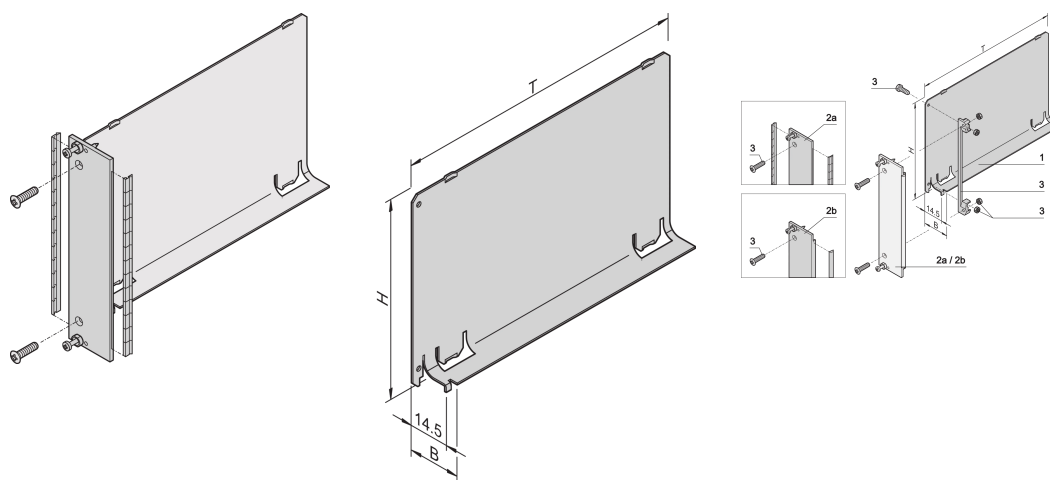

Deflector de Aire, Panel Frontal, Blindaje Refrofit, Acero, 6 U, 4 HP, 220 mm

NÚMERO DE CATÁLOGO

20848-721

El deflector de aire con panel frontal plano cubre una ranura vacía y elimina una fuga de aire. El panel frontal plano acepta una junta EMC de acero inoxidable.

CERTIFICACIONES

CARACTERÍSTICAS

El deflector de aire elimina las fugas de aire de las ranuras vacías

La cubierta se empuja en el carril de guía

ATRIBUTOS DEL PRODUCTO

Altura del rack: 6U

Cantidad del paquete: 1

Ancho del rack: 4HP

Tipo: Con Panel frontal

Compatible con: Subpistas; Casos

Net Weight: 0.13kg

DETALLES ADICIONALES DEL PRODUCTO

Deflector de aire para 280 mm de profundidad y para placas de E/S traseras de 80 mm disponibles bajo petición.