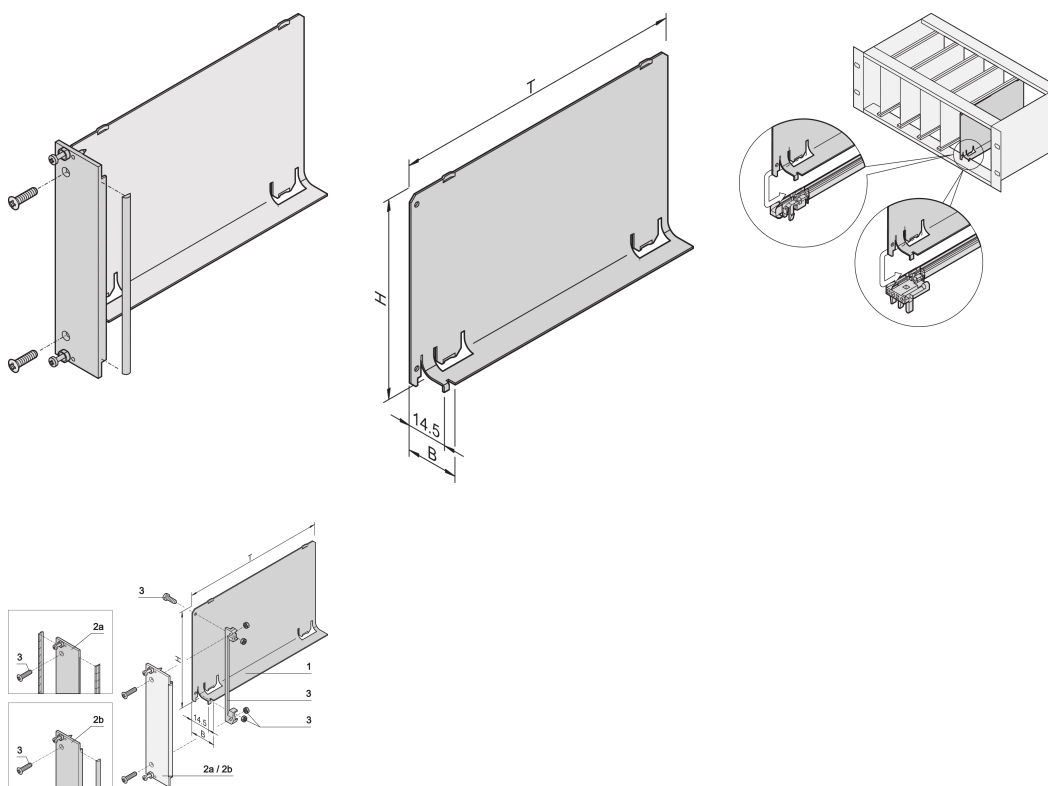

## NÚMERO DE CATÁLOGO

**20848-737**

El deflector de aire con panel frontal en forma de U cubre una ranura vacía para eliminar una salida de flujo de aire. El panel frontal en forma de U acepta una junta textil EMC.

## CARACTERÍSTICAS

el deflector de aire elimina las fugas de aire en las ranuras vacías

La cubierta se empuja en el carril de guía