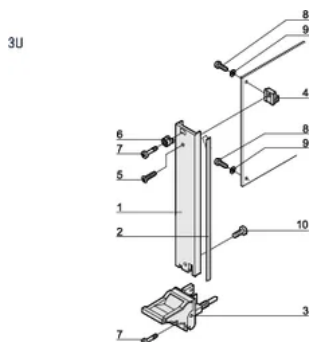

Tipo de mango: IEL

Montaje: Atornillado trasero IO

Tipo de junta: Textil EMC

Acabado frontal: Anodizado

Acabado trasero: Grabado

Bordes tratados: No

De conformidad con: IEC 60297-3-102; IEEE 1101,10; IEC 60297-3-103; IEEE 1101.1/11

Apantallamiento EMC: Sí

Acabado: Anodizado; Pasivado

Altura (H): 128.4mm

Material: Aluminio

Tipo de producto: Panel frontal

Altura del rack: 3U

Tipo: Panel frontal con mango (PIU)

Anchura (W): 20mm

Net Weight: 0.08kg

DIAGRAMAS

ADVERTENCIA

Los productos nVent deben instalarse y usarse solo como se indica en las hojas de instrucciones y materiales de capacitación del producto nVent. Instruction sheets are available at www.nvent.com and from your nVent customer service representative. La instalación incorrecta, el mal uso, la aplicación incorrecta u otras fallas en el seguimiento completo de las instrucciones y advertencias de nVent pueden causar el mal funcionamiento del producto, daños a la propiedad, lesiones corporales graves y la muerte y/o anular la garantía.