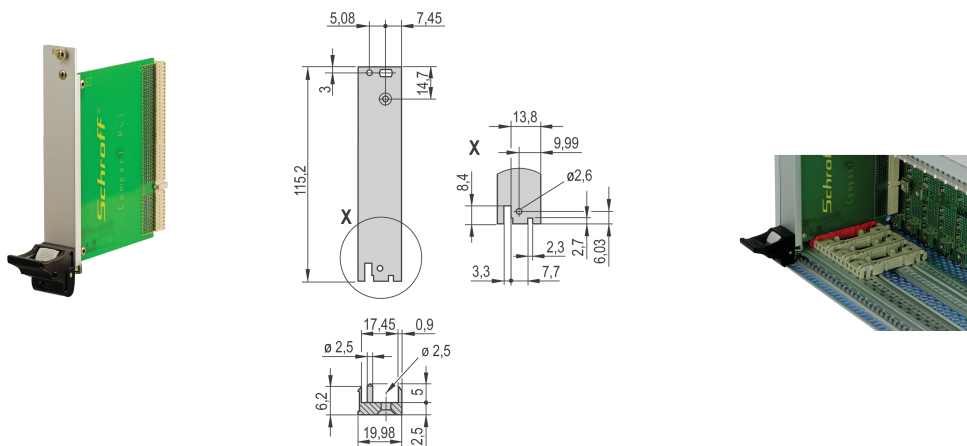

# Kit de Unidad Enchufable con Mango IEL para E/S Traseras, Blindado, Negro, 3 U, 4 HP

## NÚMERO DE CATÁLOGO

**20848-751**

Unidad enchufable, con asa de insertor/extractor IEL negra, 3 U, montaje de E/S trasero. El panel frontal en forma de U permite el blindaje con una junta textil.

## CARACTERÍSTICAS

Panel frontal en forma de U para junta textil

Adecuado para fuerzas de inserción y extracción de hasta 700 N (por par)

Habilite la instalación de un microswitch

Permitir la instalación de clavijas de codificación de acuerdo con IEC 60297-3-103/ IEEE 1101,10

## ATRIBUTOS DEL PRODUCTO

Ancho del rack: 4HP

Cantidad del paquete: 1

Tipo de mango: IEL

Montaje: Atornillado trasero IO

Tipo de junta: Textil EMC

Acabado frontal: Anodizado

Acabado trasero: Grabado