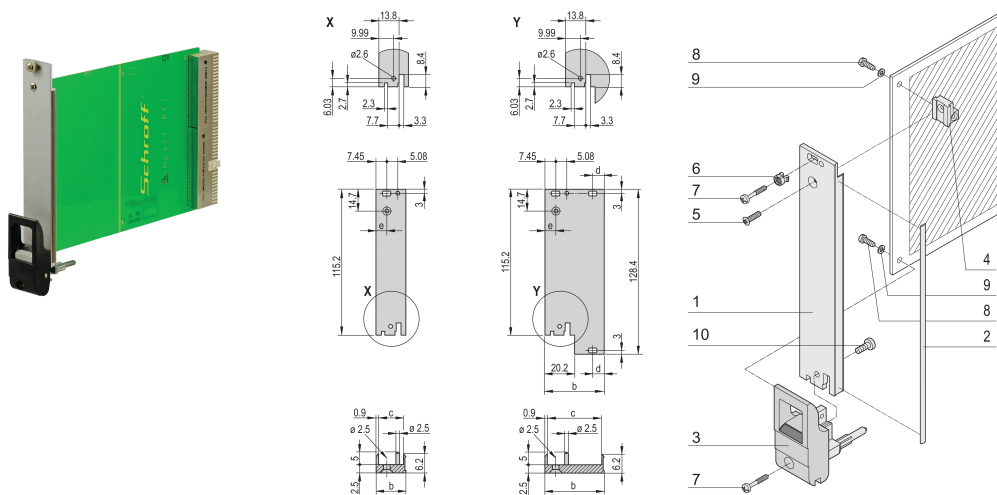

Kit de unidad plug-in con mango IET, blindado, negro 3 U, 4 HP

NÚMERO DE CATÁLOGO

20848-763

Unidad enchufable, con mango de insertor/extractor IET negro, 3 U, montaje frontal. El panel frontal en forma de U permite el blindaje con una junta textil.

CERTIFICACIONES

CARACTERÍSTICAS

Panel frontal en forma de U para junta textil

Adecuado para fuerzas de inserción y extracción de hasta 700 N (por par)

Habilite la instalación de un microswitch

Permitir la instalación de clavijas de codificación de acuerdo con IEC 60297-3-103/ IEEE 1101,10

ATRIBUTOS DEL PRODUCTO

Ancho del rack: 4HP

Cantidad del paquete: 1

Tipo de mango: IET

Montaje: Atornillado delantero

Tipo de junta: Textil EMC

Acabado frontal: Anodizado

Acabado trasero: Grabado

Bordes tratados: No

De conformidad con: IEC 60297-3-102; IEEE 1101,10; IEC 60297-3-103; IEEE 1101.1/11

Apantallamiento EMC: Sí

Acabado: Anodizado; Pasivado

Altura: 128.4mm

Material: Aluminio

Tipo de producto: Panel frontal