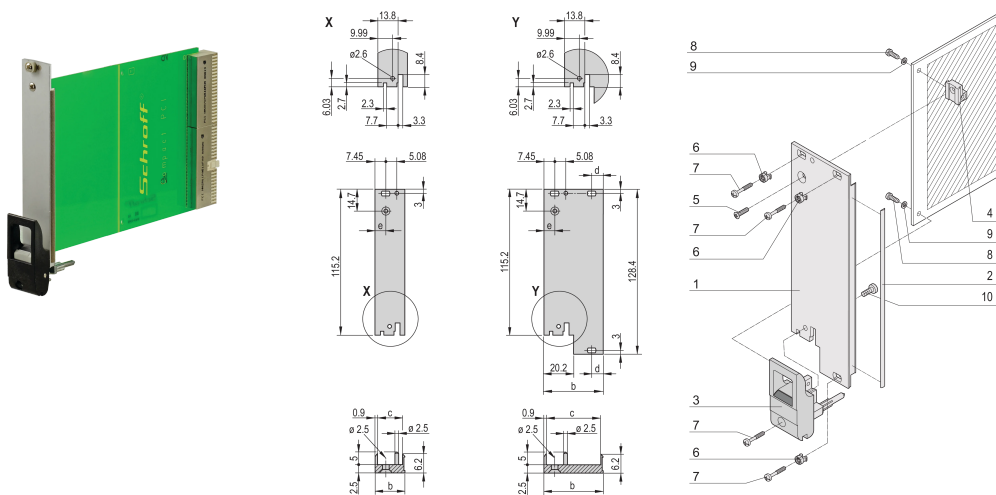

Kit de Unidad Enchufable con Mango IET, Blindado, Negro 3 U, 12 HP

NÚMERO DE CATÁLOGO

20848-765

Unidad enchufable, con mango de insertor/extractor IET negro, 3 U, montaje frontal. El panel frontal en forma de U permite el blindaje con una junta textil.

CERTIFICACIONES

CARACTERÍSTICAS

Panel frontal en forma de U para junta textil

Adecuado para fuerzas de inserción y extracción de hasta 700 N (por par)

Habilite la instalación de un microswitch

Permitir la instalación de clavijas de codificación de acuerdo con IEC 60297-3-103/ IEEE 1101,10

ATRIBUTOS DEL PRODUCTO

Ancho del rack: 12HP

Cantidad del paquete: 1

Tipo de mango: IET

Montaje: Atornillado delantero

Tipo de junta: Textil EMC

Acabado frontal: Anodizado

Acabado trasero: Grabado

Bordes tratados: No

De conformidad con: IEC 60297-3-102; IEEE 1101,10; IEC 60297-3-103; IEEE 1101.1/11

Apantallamiento EMC: Sí

Acabado: Anodizado; Pasivado

Altura: 128.4mm

Material: Aluminio

Tipo de producto: Panel frontal