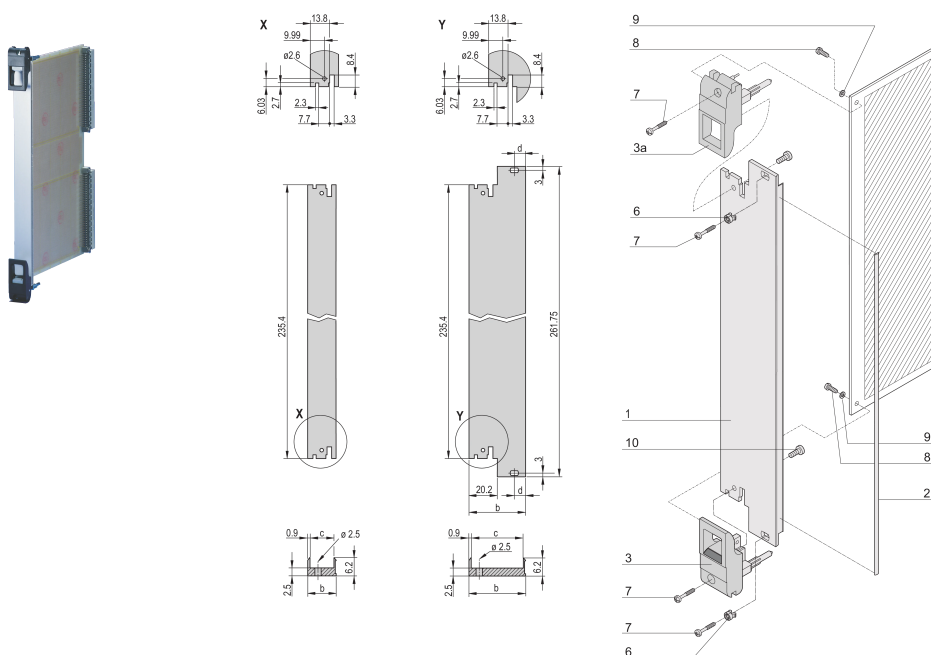

Kit de Unidad Enchufable con Mango IET, Blindado, Negro, 6 U, 12 HP

NÚMERO DE CATÁLOGO

20848-768

Unidad enchufable, con mango de insertor/extractor IET negro, 3 U, montaje frontal. El panel frontal en forma de U permite el blindaje con una junta textil.

CERTIFICACIONES

CARACTERÍSTICAS

Panel frontal en forma de U para junta textil

Adecuado para fuerzas de inserción y extracción de hasta 700 N (por par)

Habilite la instalación de un microswitch

Permitir la instalación de clavijas de codificación de acuerdo con IEC 60297-3-103/ IEEE 1101,10

ATRIBUTOS DEL PRODUCTO

Ancho del rack: 12HP

Cantidad del paquete: 1

Tipo de mango: IET

Montaje: Atornillado delantero

Tipo de junta: Textil EMC

Acabado frontal: Anodizado

Acabado trasero: Grabado

Bordes tratados: No

De conformidad con: IEC 60297-3-102; IEEE 1101,10; IEC 60297-3-103; IEEE 1101.1/11

Apantallamiento EMC: Sí

Acabado: Anodizado; Pasivado

Altura: 261.8mm

Material: Aluminio

Tipo de producto: Panel frontal