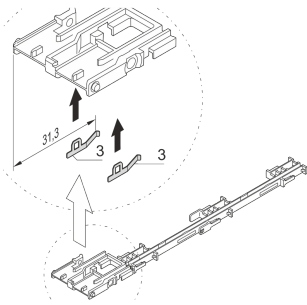

Clip ESD para Strut para AdvancedMC

NÚMERO DE CATÁLOGO

20849-021

ESD Clip para strut.

CARACTERÍSTICAS

ESD Clip

ATRIBUTOS DEL PRODUCTO

Tipo de producto: Guía de tren

Familia de productos: AdvancedMC

Tipo: ESD Clip

Compatible con: Carriles de guía

Material: Acero inoxidable

Cantidad del paquete: 50

ADVERTENCIA

Los productos nVent deben instalarse y usarse solo como se indica en las hojas de instrucciones y materiales de capacitación del producto nVent. Instruction sheets are available at www.nvent.com and from your nVent customer service representative. La instalación incorrecta, el mal uso, la aplicación incorrecta u otras fallas en el seguimiento completo de las instrucciones y advertencias de nVent pueden causar el mal funcionamiento del producto, daños a la propiedad, lesiones corporales graves y la muerte y/o anular la garantía.