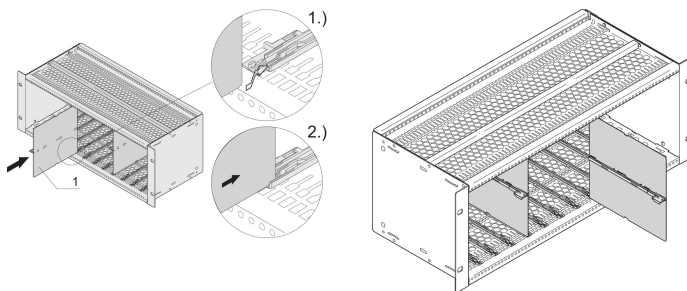

MTCA Splitting Kit

NÚMERO DE CATÁLOGO

20849-115

El kit de división se inserta en el recipiente apropiado del carril guía nVent SCHROFF MicroTCA y se bloquea en el perno apropiado del carril guía.

CERTIFICACIONES

CARACTERÍSTICAS

Para instalar 2 módulos individuales AdvancedMC uno encima del otro en una ranura doble AdvancedMC

El kit de división se inserta en el recipiente apropiado del carril guía nVent SCHROFF MicroTCA y se bloquea en el perno apropiado del carril guía

Con el uso del kit de división, no se pierden ranuras

ATRIBUTOS DEL PRODUCTO

Tipo de producto: Kit de montaje

Compatible con: Sistemas MicroTCA

Material: Acero inoxidable; Aleación de zinc

Cantidad del paquete: 5