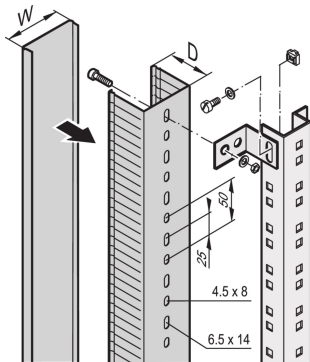

Kit de montaje para canal de cable

NÚMERO DE CATÁLOGO

21100-123

Kit de montaje para canal de cable.

CERTIFICACIONES

CARACTERÍSTICAS

Kit de montaje para canal de cable

ATRIBUTOS DEL PRODUCTO

Tipo de producto: Kit de montaje

Material: Acero

Fondo: 60mm

Cantidad del paquete: 2

ADVERTENCIA

Los productos nVent deben instalarse y usarse solo como se indica en las hojas de instrucciones y materiales de capacitación del producto nVent. Instruction sheets are available at www.nvent.com and from your nVent customer service representative. La instalación incorrecta, el mal uso, la aplicación incorrecta u otras fallas en el seguimiento completo de las instrucciones y advertencias de nVent pueden causar el mal funcionamiento del producto, daños a la propiedad, lesiones corporales graves y la muerte y/o anular la garantía.