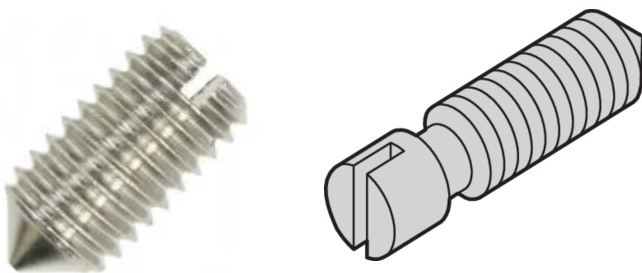

# Tornillo de grub, acero niquelado, M2.5 x 8

## NÚMERO DE CATÁLOGO

**21100-276**

Para fijar el inserto roscado en el riel horizontal.

## ATRIBUTOS DEL PRODUCTO

Longitud: 8mm

Cantidad del paquete: 100

Tamaño de rosca: M2.5

Acabado: Niquelado

Material: Acero

Familia de productos: EuropacPRO; RatiopacPRO; RatiopacPRO AIRE; CompacPRO; PropacPRO; MultipacPRO