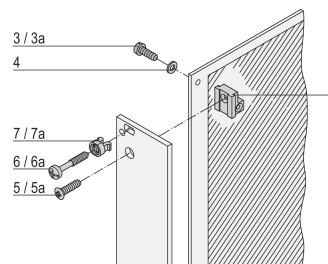

Tornillo avellanado, Elevado, Ranura en Cruz, M2.5x8 mm, Acero Niquelado

NÚMERO DE CATÁLOGO

21100-429

Los tornillos avellanados se utilizan para numerosas opciones de montaje en una caja de subback o de escritorio.

CERTIFICACIONES

CARACTERÍSTICAS

Tornillo avellanado

ATRIBUTOS DEL PRODUCTO

Longitud: 8mm

Material: Acero

Acabado: Niquelado

Cantidad del paquete: 100

Tamaño de rosca: M2.5

Tipo de producto: Tornillo

Tipo: Tornillo

Compatible con: Paneles frontales

Net Weight: 0.03kg

ADVERTENCIA

Los productos nVent deben instalarse y usarse solo como se indica en las hojas de instrucciones y materiales de capacitación del producto nVent. Instruction sheets are available at www.nvent.com and from your nVent customer service representative. La instalación incorrecta, el mal uso, la aplicación incorrecta u otras fallas en el seguimiento completo de las instrucciones y advertencias de nVent pueden causar el mal funcionamiento del producto, daños a la propiedad, lesiones corporales graves y la muerte y/o anular la garantía.