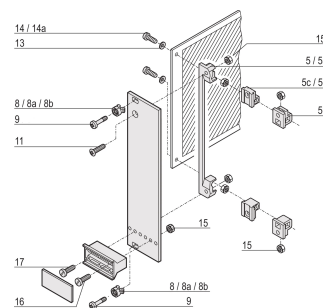

Tornillo avellanado, Elevado, Ranura en Cruz, M2.5x8 mm, Acero Niquelado

NÚMERO DE CATÁLOGO

21100-429

Los tornillos avellanados se utilizan para numerosas opciones de montaje en una caja de subback o de escritorio.

CERTIFICACIONES

CARACTERÍSTICAS

Tornillo avellanado

ATRIBUTOS DEL PRODUCTO

Longitud: 8mm

Material: Acero

Acabado: Niquelado

Cantidad del paquete: 100

Tamaño de rosca: M2.5

Tipo de producto: Tornillo

Tipo: Tornillo

Compatible con: Paneles frontales

Net Weight: 0.03kg

ADVERTENCIA

Los productos nVent deben instalarse y usarse solo como se indica en las hojas de instrucciones y materiales de capacitación del producto nVent. Instruction sheets are available at www.nvent.com and from your nVent customer service representative. La instalación incorrecta, el mal uso, la aplicación incorrecta u otras fallas en el seguimiento completo de las instrucciones y advertencias de nVent pueden causar el mal funcionamiento del producto, daños a la propiedad, lesiones corporales graves y la muerte y/o anular la garantía.