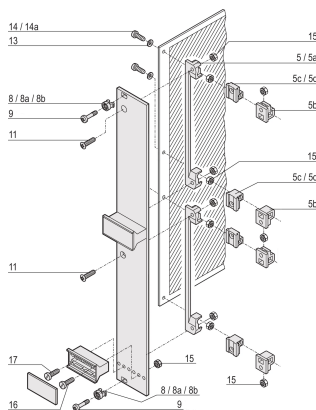

Tornillo avellanado, Elevado, Ranura en Cruz, M2.5x8 mm, Acero Niquelado

NÚMERO DE CATÁLOGO

21100-429

Los tornillos avellanados se utilizan para numerosas opciones de montaje en una caja de subback o de escritorio.

CERTIFICACIONES

CARACTERÍSTICAS

Tornillo avellanado

ATRIBUTOS DEL PRODUCTO

Longitud: 8mm

Material: Acero

Acabado: Niquelado

Cantidad del paquete: 100

Tamaño de rosca: M2.5

Tipo de producto: Tornillo

Tipo: Tornillo

Compatible con: Paneles frontales

Net Weight: 0.03kg

ADVERTENCIA

Los productos nVent deben instalarse y usarse solo como se indica en las hojas de instrucciones y materiales de capacitación del producto nVent. Instruction sheets are available at www.nvent.com and from your nVent customer service representative. La instalación incorrecta, el mal uso, la aplicación incorrecta u otras fallas en el seguimiento completo de las instrucciones y advertencias de nVent pueden causar el mal funcionamiento del producto, daños a la propiedad, lesiones corporales graves y la muerte y/o anular la garantía.