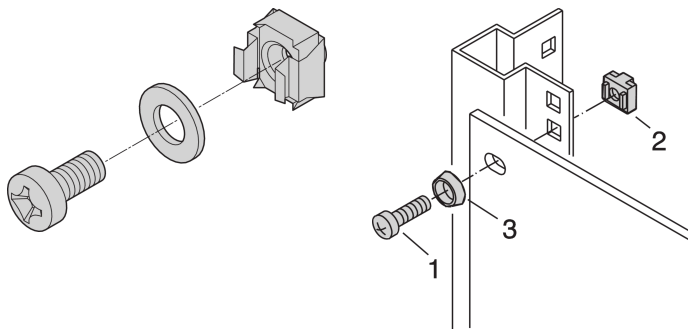

# 19" kit de montaje M6, tornillo, arandela, tuerca; 8 piezas

## NÚMERO DE CATÁLOGO

**21100-435**

Para la puesta a tierra estándar use una tuerca de puesta a tierra y una lavadora en al menos un punto de fijación.

Cuando el kit de montaje de 19" se utiliza con el montaje conductor del panel de 19", las tuercas de la jaula de puesta a tierra no son necesarias.

## CARACTERÍSTICAS

Kits de montaje para el montaje de componentes de 19" en un gabinete

Para el montaje de paneles frontales, campos de distribución u otros componentes en el marco, soportes deslizantes o miembros de profundidad con recortes cuadrados