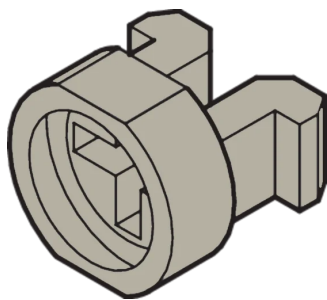

Mangas para M2.5, plástico, gris; 100 piezas

NÚMERO DE CATÁLOGO

21100-464

La manga guía el tornillo del collar al sujetar el panel frontal.

CERTIFICACIONES

CARACTERÍSTICAS

La manga guía el tornillo del collar al sujetar el panel frontal

La manga se inserta en el agujero alargado del panel frontal

ATRIBUTOS DEL PRODUCTO

Material: Poliamida 6

Color: Pebble Grey

Cantidad del paquete: 100

Código de color: RAL 7032

Fondo (D): 6.9mm

Altura (H): 6mm

Tipo de producto: Manga

Anchura (W): 6.8mm

Compatible con: Paneles frontales

Grado de inflamabilidad: UL® 94V-2

DETALLES ADICIONALES DEL PRODUCTO

Las mangas metálicas en los paneles delanteros parciales deben presionarse.