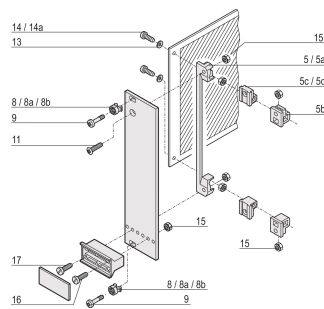

Mangas para M2.5, plástico, gris; 100 piezas

NÚMERO DE CATÁLOGO

21100-464

La manga guía el tornillo del collar al sujetar el panel frontal.

CERTIFICACIONES

CARACTERÍSTICAS

La manga guía el tornillo del collar al sujetar el panel frontal

La manga se inserta en el agujero alargado del panel frontal

ATRIBUTOS DEL PRODUCTO

Material: Poliamida 6

Color: Pebble Grey

Cantidad del paquete: 100

Código de color: RAL 7032

Fondo (D): 6.9mm

Altura (H): 6mm

Tipo de producto: Manga

Anchura (W): 6.8mm

Compatible con: Paneles frontales

Grado de inflamabilidad: UL® 94V-2

DETALLES ADICIONALES DEL PRODUCTO

Las mangas metálicas en los paneles delanteros parciales deben presionarse.