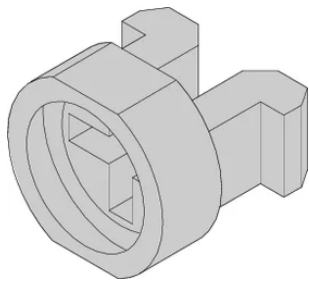

Mangas para M2.5, plástico, gris; 100 piezas

NÚMERO DE CATÁLOGO

21100-464

La manga guía el tornillo del collar al sujetar el panel frontal.

CERTIFICACIONES

CARACTERÍSTICAS

La manga guía el tornillo del collar al sujetar el panel frontal

La manga se inserta en el agujero alargado del panel frontal

ATRIBUTOS DEL PRODUCTO

Material: Poliamida 6

Color: Pebble Grey

Cantidad del paquete: 100

Código de color: RAL 7032

Fondo (D): 6.9mm

Altura (H): 6mm

Tipo de producto: Manga

Anchura (W): 6.8mm

Compatible con: Paneles frontales

Grado de inflamabilidad: UL® 94V-2

DETALLES ADICIONALES DEL PRODUCTO

Las mangas metálicas en los paneles delanteros parciales deben presionarse.

Todas las mangas se pueden utilizar para el panel frontal > 2 HP.

DIAGRAMAS

ADVERTENCIA

Los productos nVent deben instalarse y usarse solo como se indica en las hojas de instrucciones y materiales de capacitación del producto nVent. Instruction sheets are available at www.nvent.com and from your nVent customer service representative. La instalación incorrecta, el mal uso, la aplicación incorrecta u otras fallas en el seguimiento completo de las instrucciones y advertencias de nVent pueden causar el mal funcionamiento del producto, daños a la propiedad, lesiones corporales graves y la muerte y/o anular la garantía.