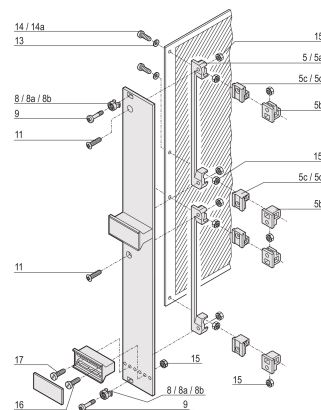

Mangas para M2.5, plástico, gris; 100 piezas

NÚMERO DE CATÁLOGO

21100-464

La manga guía el tornillo del collar al sujetar el panel frontal.

CERTIFICACIONES

CARACTERÍSTICAS

La manga guía el tornillo del collar al sujetar el panel frontal

La manga se inserta en el agujero alargado del panel frontal

ATRIBUTOS DEL PRODUCTO

Material: Poliamida 6

Color: Pebble Grey

Cantidad del paquete: 100

Código de color: RAL 7032

Fondo (D): 6.9mm

Altura (H): 6mm

Tipo de producto: Manga

Anchura (W): 6.8mm

Compatible con: Paneles frontales

Grado de inflamabilidad: UL® 94V-2

DETALLES ADICIONALES DEL PRODUCTO

Las mangas metálicas en los paneles delanteros parciales deben presionarse.