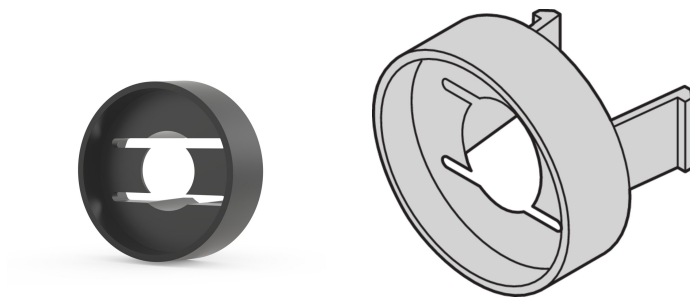

## NÚMERO DE CATÁLOGO

**21100-566**

La manga guía el tornillo del collar al sujetar el panel frontal.

## CARACTERÍSTICAS

La manga guía el tornillo del collar al sujetar el panel frontal

La manga se inserta en el agujero alargado del soporte de 19" del panel lateral tipo L

## ATRIBUTOS DEL PRODUCTO

Tipo de producto: Manga

Compatible con: Paneles frontales

Cantidad del paquete: 100

Gross Weight: 0.037kg

Material: Policarbonato