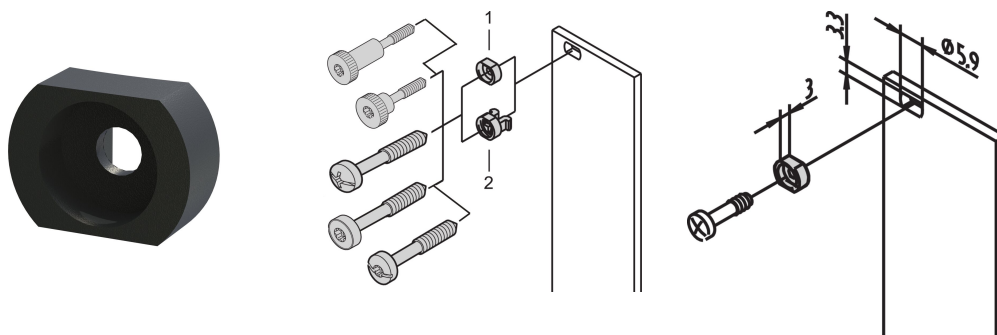

# Mangas para M2.5, Latón, Negro, 10 piezas

## NÚMERO DE CATÁLOGO

**21100-885**

La manga guía el tornillo del collar al sujetar el panel frontal.

## CARACTERÍSTICAS

La manga guía el tornillo del collar al sujetar el panel frontal

La manga se inserta en el agujero alargado del panel frontal

## ATRIBUTOS DEL PRODUCTO

Material: Latón

Cantidad del paquete: 10

Tipo de producto: Manga

Compatible con: Paneles frontales