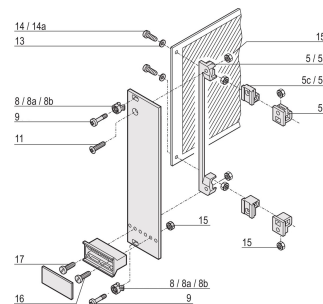

Tornillo Panhead, Pozidriv, cruz hueco M2.5 x 8, acero niquelado, 100 piezas

NÚMERO DE CATÁLOGO

21101-069

Tornillo Panhead, Pozidrive.

CERTIFICACIONES

CARACTERÍSTICAS

Tornillo Panhead, pozidrive