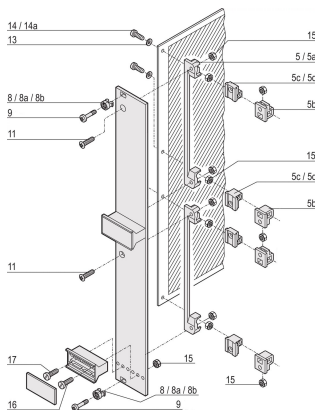

Tornillo Panhead, Pozidriv, cruz hueco M2.5 x 8, acero niquelado, 100 piezas

NÚMERO DE CATÁLOGO

21101-069

Tornillo Panhead, Pozidrive.

CERTIFICACIONES

CARACTERÍSTICAS

Tornillo Panhead, pozidrive