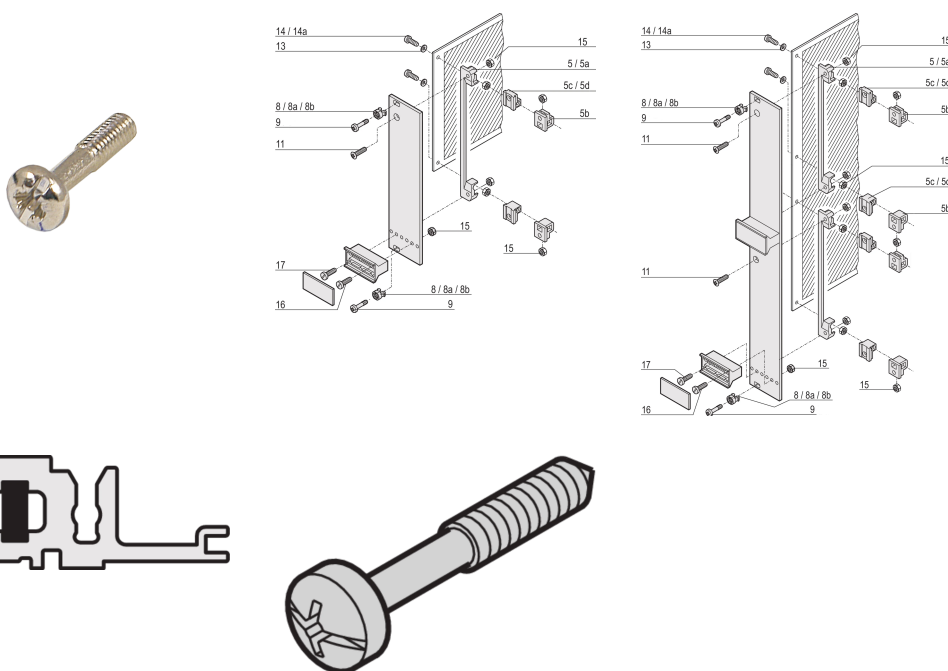

Tornillo de Collar, Ranura en Cruz/Ranura, M2.5 x 12,3 mm, Acero, Niquelado, 100 piezas

NÚMERO DE CATÁLOGO

21101-101

CERTIFICACIONES

ATRIBUTOS DEL PRODUCTO

Longitud: 12.3mm

Material: Acero

Acabado: Niquelado

Cantidad del paquete: 100

Tamaño de rosca: M2.5

Fondo: 14.3mm

Altura: 5mm

Tipo de producto: Tornillo

Tipo: Tornillo

Anchura: 5mm

Compatible con: Paneles frontales

Gross Weight: 0.056kg

Tipo de rosca: Métrica

Par de apriete: 0.3N·m

ADVERTENCIA

Los productos nVent deben instalarse y usarse solo como se indica en las hojas de instrucciones y materiales de capacitación del producto nVent. Instruction sheets are available at www.nvent.com and from your nVent customer service representative. La instalación incorrecta, el mal uso, la aplicación incorrecta u otras fallas en el seguimiento completo de las instrucciones y advertencias de nVent pueden causar el mal funcionamiento del producto, daños a la propiedad, lesiones corporales graves y la muerte y/o anular la garantía.