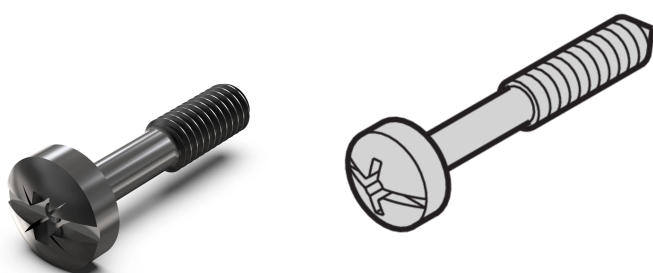

Tornillo de Collar, Cruz Ranurada/Ranurada, M2.5 x 12,3 mm, Acero Negro, 100 piezas

NÚMERO DE CATÁLOGO

21101-102

CERTIFICACIONES

ATRIBUTOS DEL PRODUCTO

Longitud: 12.3mm

Material: Acero

Acabado: Top Coat de zinc

Cantidad del paquete: 100

Tamaño de rosca: M2.5

Fondo: 14.3mm

Altura: 5mm

Tipo de producto: Tornillo

Tipo: Tornillo

Anchura: 5mm

Compatible con: Paneles frontales

Net Weight: 0.05kg

Tipo de rosca: Métrica

Par de apriete: 0.3N·m

ADVERTENCIA

Los productos nVent deben instalarse y usarse solo como se indica en las hojas de instrucciones y materiales de capacitación del producto nVent. Instruction sheets are available at www.nvent.com and from your nVent customer service representative. La instalación incorrecta, el mal uso, la aplicación incorrecta u otras fallas en el seguimiento completo de las instrucciones y advertencias de nVent pueden causar el mal funcionamiento del producto, daños a la propiedad, lesiones corporales graves y la muerte y/o anular la garantía.