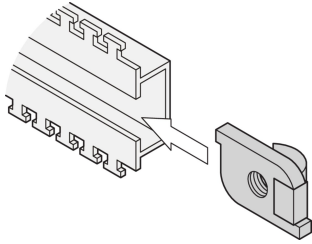

Kit de tuerca deslizante para C-Rail, 100 piezas

NÚMERO DE CATÁLOGO

21101-127

C-Rails son para una mejor gestión de cables. Instalación generalmente detrás de los 19" verticales. Son compatibles con las garras de cable estándar.

CERTIFICACIONES

CARACTERÍSTICAS

Tuerca deslizante para perfiles C

ATRIBUTOS DEL PRODUCTO

Material: Acero

Cantidad del paquete: 100

Tipo de producto: Nuez

Tipo: Tuerca deslizante