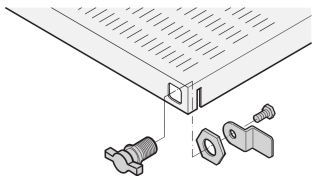

Bloqueo Novastar para estante

NÚMERO DE CATÁLOGO

21101-132

Bloqueo Eurorack para estante.

CERTIFICACIONES

CARACTERÍSTICAS

La cerradura T-bar se puede montar opcionalmente a la derecha o a la izquierda en estantes telescópicos.

ATRIBUTOS DEL PRODUCTO

Cantidad del paquete: 1

Familia de productos: Novastar

Tipo de producto: Cerradura

Net Weight: 0.08kg

ADVERTENCIA

Los productos nVent deben instalarse y usarse solo como se indica en las hojas de instrucciones y materiales de capacitación del producto nVent. Instruction sheets are available at www.nvent.com and from your nVent customer service representative. La instalación incorrecta, el mal uso, la aplicación incorrecta u otras fallas en el seguimiento completo de las instrucciones y advertencias de nVent pueden causar el mal funcionamiento del producto, daños a la propiedad, lesiones corporales graves y la muerte y/o anular la garantía.