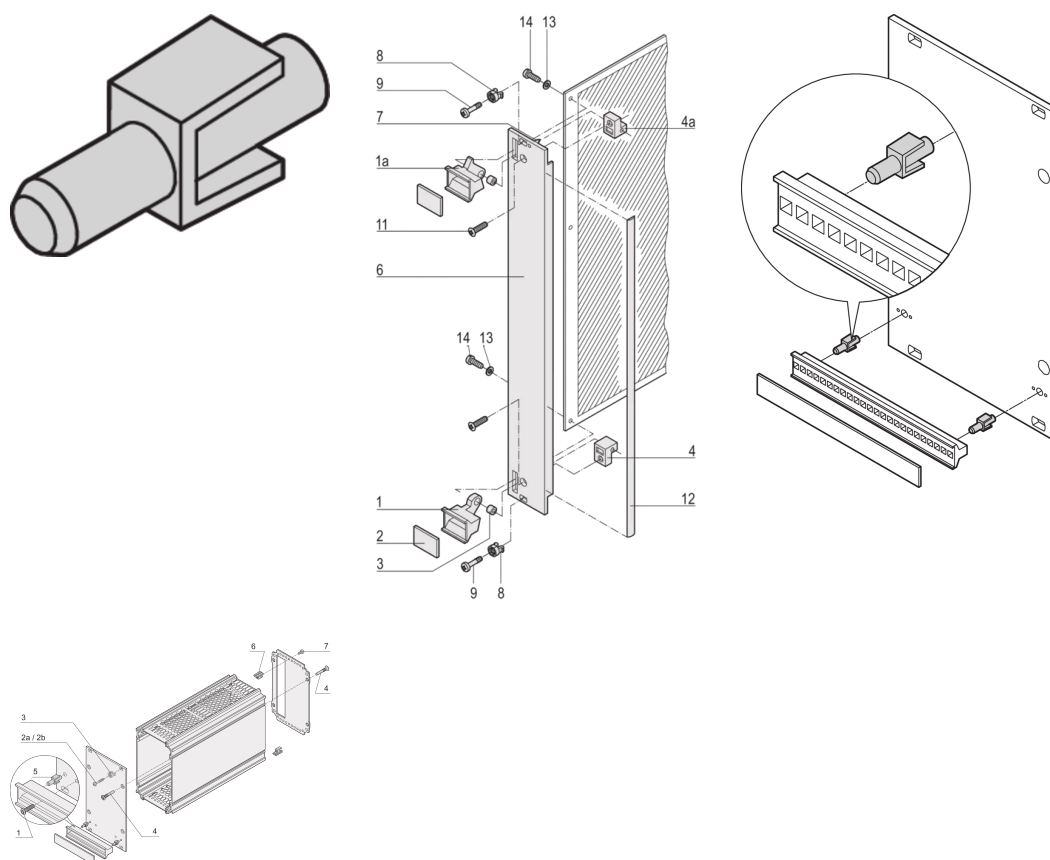

Clip de fijación para la manija plástica estática

NÚMERO DE CATÁLOGO

21101-239

Clip de fijación Habilite el montaje de un mango trapezoidal de plástico a un panel frontal.

CERTIFICACIONES

CARACTERÍSTICAS

Se puede utilizar para manijas de 5 HP hasta 42 HP

ATRIBUTOS DEL PRODUCTO

Tipo de producto: Clip

Tipo: Clip

Compatible con: Paneles frontales

Material: Policarbonato

Grado de inflamabilidad: UL® 94V-0

Cantidad del paquete: 100

Gross Weight: 0.018kg