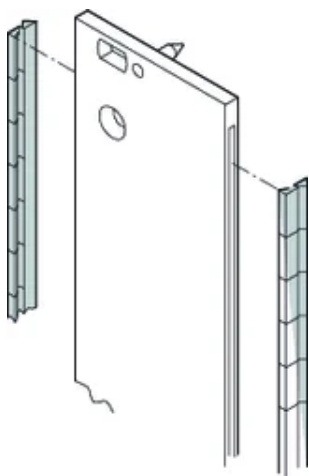

Material: Acero inoxidable

Familia de productos: EuropacPRO; RatiopacPRO; RatiopacPRO AIRE; PropacPRO; Frame Type Plug-in Unit

Tipo de producto: Kit de blindaje

Anchura (W): 4.97mm

Compatible con: Subpistas; Casos; Paneles frontales

Net Weight: 0.02kg

DETALLES ADICIONALES DEL PRODUCTO

Por favor, ordene la herramienta de montaje por separado.

DIAGRAMAS

ADVERTENCIA

Los productos nVent deben instalarse y usarse solo como se indica en las hojas de instrucciones y materiales de capacitación del producto nVent. Instruction sheets are available at www.nvent.com and from your nVent customer service representative. La instalación incorrecta, el mal uso, la aplicación incorrecta u otras fallas en el seguimiento completo de las instrucciones y advertencias de nVent pueden causar el mal funcionamiento del producto, daños a la propiedad, lesiones corporales graves y la muerte y/o anular la garantía.