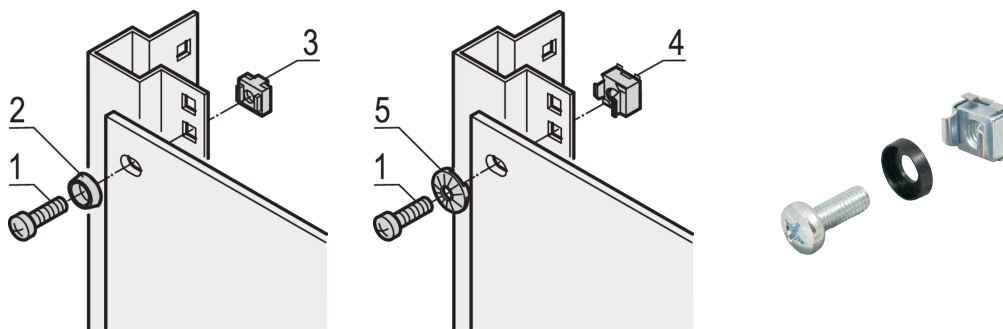

19" kit de montaje M6, tornillo, lavadora, tuerca; 50 piezas

NÚMERO DE CATÁLOGO

21101-809

Para la puesta a tierra estándar use una tuerca de puesta a tierra y una lavadora en al menos un punto de fijación.

Cuando el kit de montaje de 19" se utiliza con el montaje conductor del panel de 19", las tuercas de la jaula de puesta a tierra no son necesarias.

CERTIFICACIONES

CARACTERÍSTICAS

Kits de montaje para el montaje de componentes de 19" en un gabinete

Para el montaje de paneles frontales, campos de distribución u otros componentes en el marco, soportes deslizantes o miembros de profundidad con recortes cuadrados

ATRIBUTOS DEL PRODUCTO

Cantidad del paquete: 50

Tamaño de rosca: M6

Acabado: Zinc plateado

Material: Acero; ABDOMINALES

Familia de productos: RatiopacPRO; RatiopacPRO AIRE; CompacPRO; PropacPRO; Comptec; InPac; MultipacPRO; Varistar CP; Novastar; Eurorack; Al aire libre