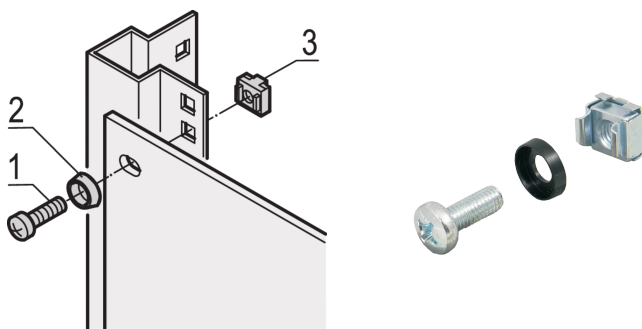

# 19" kit de montaje M6, tornillo, lavadora, tuerca; 100 piezas

## NÚMERO DE CATÁLOGO

**21101-810**

Para la puesta a tierra estándar use una tuerca de puesta a tierra y una lavadora en al menos un punto de fijación.

Cuando el kit de montaje de 19" se utiliza con el montaje conductor del panel de 19", las tuercas de la jaula de puesta a tierra no son necesarias.

## CARACTERÍSTICAS

Kits de montaje para el montaje de componentes de 19" en un gabinete

Para el montaje de paneles frontales, campos de distribución u otros componentes en el marco, soportes deslizantes o miembros de profundidad con recortes cuadrados