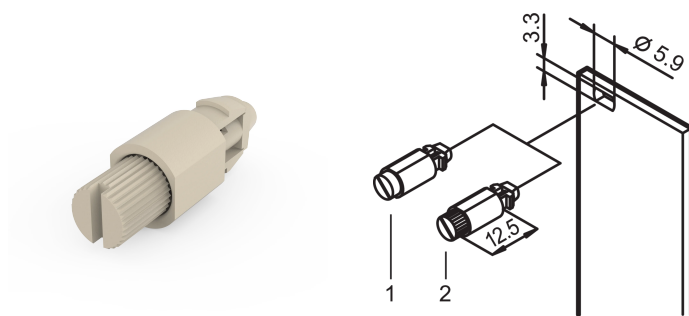

Sujetador de cuarto de vuelta con cabeza moleteada y ranurada, gris; 100 piezas

NÚMERO DE CATÁLOGO

21101-849

1/4 cerradura rotativa con parada definida.

CERTIFICACIONES

CARACTERÍSTICAS

1/4 cerradura rotativa con parada definida

Identificación de la posición de bloqueo debido a la posición de ranura

Vibración y prueba de sacudidas

Cantidad 100 piezas

ATRIBUTOS DEL PRODUCTO

Color: Pebble Grey

Cantidad del paquete: 100

Código de color: RAL 7032

Fondo: 20.6mm

Acabado: Niquelado

Altura: 6mm

Material: Acero; Aleación de zinc; Termoplástico

Tipo de producto: Kit de hardware

Anchura: 7mm

Compatible con: Paneles frontales

Tipo de fijación: Moleteado; Cabeza ranurada