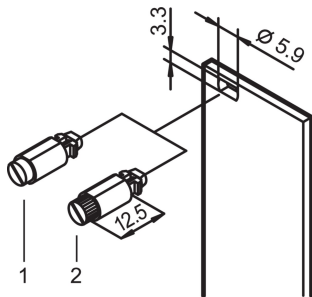

Sujetador de cuarto de vuelta con cabeza moleteada y ranurada, negro; 100 piezas

NÚMERO DE CATÁLOGO

21101-850

1/4 cerradura rotativa con parada definida.

CERTIFICACIONES

CARACTERÍSTICAS

1/4 cerradura rotativa con parada definida

Identificación de la posición de bloqueo debido a la posición de ranura

Vibración y prueba de sacudidas

Cantidad 100 piezas

ATRIBUTOS DEL PRODUCTO

Color: Jet Black

Cantidad del paquete: 100

Código de color: RAL 9005

Fondo: 20.6mm

Acabado: Niquelado

Altura: 6mm

Material: Acero; Aleación de zinc; Termoplástico