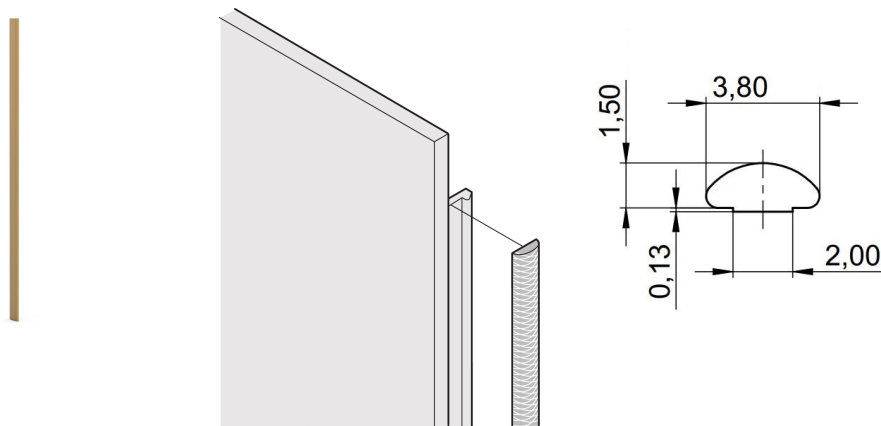

Kit de blindaje textil EMC para panel frontal, -40... +70°C, 3 U; 100 piezas

NÚMERO DE CATÁLOGO

21101-854

Las juntas textiles EMC se insertan en una ranura en el lado derecho de los paneles frontales en forma de U. Las juntas están pegadas al panel frontal.

CERTIFICACIONES

CARACTERÍSTICAS

La junta textil EMC se coloca lateralmente en el panel frontal o en la ranura del perfil derecho, según corresponda.

El sello de perfil se une a la superficie de contacto del soporte de 19" o del ángulo trasero y establece la conexión conductora a los paneles delanteros en forma de U

Rango de temperatura -40 °C ... +70 °C.

ATRIBUTOS DEL PRODUCTO

Altura del rack: 3U

Cantidad del paquete: 100

Fondo (D): 1.62mm

Altura (H): 97mm

Material: Elastómero termoplástico

Familia de productos: EuropacPRO; RatiopacPRO; RatiopacPRO AIRE; PropacPRO; Frame Type Plug-in Unit