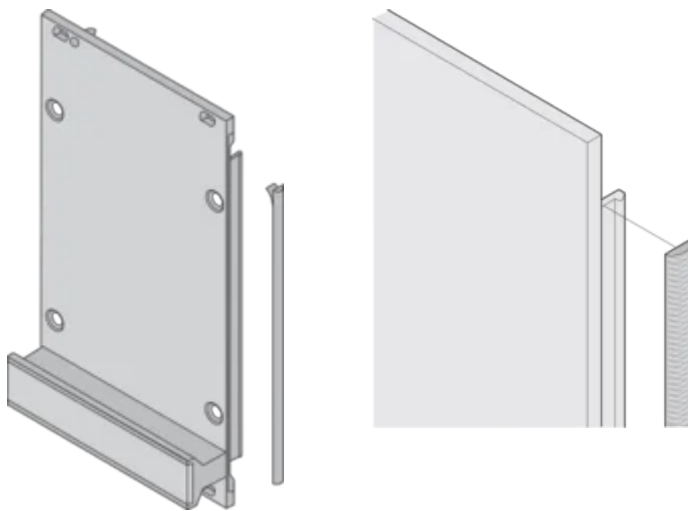

Altura (H): 97mm

Material: Elastómero termoplástico

Familia de productos: EuropacPRO; RatiopacPRO; RatiopacPRO AIRE; PropacPRO; Frame Type Plug-in Unit

Tipo de producto: Kit de blindaje

Anchura (W): 3.8mm

Compatible con: Subpistas; Casos; Paneles frontales

Grado de inflamabilidad: UL® 94V-0

Net Weight: 0.08kg

DETALLES ADICIONALES DEL PRODUCTO

Las juntas EMC (textil) son necesarias para proteger los paneles frontales.

DIAGRAMAS

ADVERTENCIA

Los productos nVent deben instalarse y usarse solo como se indica en las hojas de instrucciones y materiales de capacitación del producto nVent. Instruction sheets are available at www.nvent.com and from your nVent customer service representative. La instalación incorrecta, el mal uso, la aplicación incorrecta u otras fallas en el seguimiento completo de las instrucciones y advertencias de nVent pueden causar el mal funcionamiento del producto, daños a la propiedad, lesiones corporales graves y la muerte y/o anular la garantía.