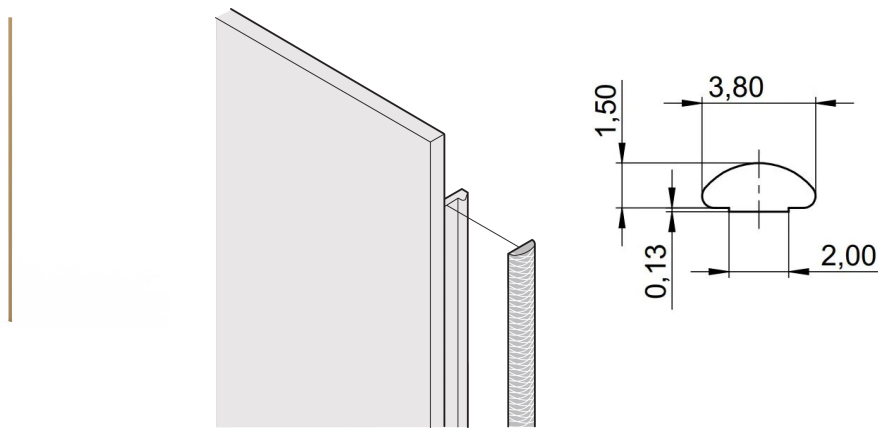

## NÚMERO DE CATÁLOGO

**21101-856**

Las juntas textiles EMC se insertan en una ranura en el lado derecho de los paneles frontales en forma de U. Las juntas están pegadas al panel frontal.

## CARACTERÍSTICAS

La junta textil EMC se coloca lateralmente en el panel frontal o en la ranura del perfil derecho, según corresponda.

El sello de perfil se une a la superficie de contacto del soporte de 19" o del ángulo trasero y establece la conexión conductora a los paneles delanteros en forma de U