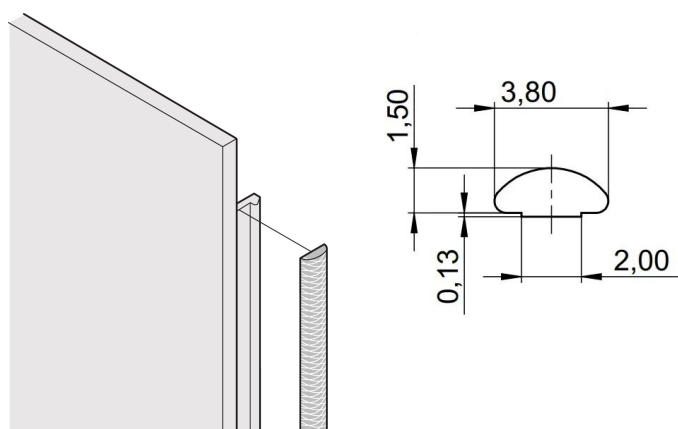

Kit de blindaje textil EMC para panel frontal, -40...+70°C, 4 U, 10 piezas

NÚMERO DE CATÁLOGO

21101-858

Las juntas textiles EMC se insertan en una ranura en el lado derecho de los paneles frontales en forma de U. Las juntas están pegadas al panel frontal.

CERTIFICACIONES

CARACTERÍSTICAS

La junta textil EMC se coloca lateralmente en el panel frontal o en la ranura del perfil derecho, según corresponda.

El sello de perfil se une a la superficie de contacto del soporte de 19" o del ángulo trasero y establece la conexión conductora a los paneles delanteros en forma de U

Rango de temperatura -40 °C ... +70 °C.

ATRIBUTOS DEL PRODUCTO

Altura del rack: 4U

Cantidad del paquete: 10

Material: Elastómero termoplástico

Familia de productos: EuropacPRO; RatiopacPRO; RatiopacPRO AIRE; PropacPRO; Frame Type Plug-in Unit