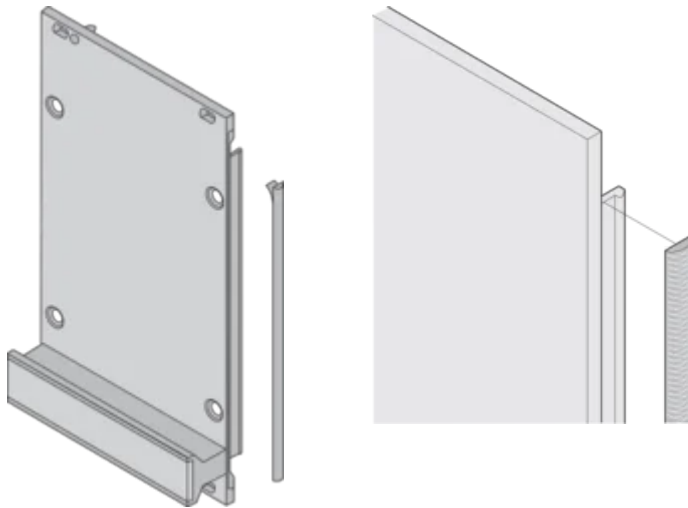

Familia de productos: EuropacPRO; RatiopacPRO; RatiopacPRO AIRE; PropacPRO; Frame Type Plug-in Unit

Tipo de producto: Kit de blindaje

Compatible con: Subpistas; Casos; Paneles frontales

Net Weight: 0.069kg

DETALLES ADICIONALES DEL PRODUCTO

Las juntas EMC (textil) son necesarias para proteger los paneles frontales.

DIAGRAMAS

ADVERTENCIA

Los productos nVent deben instalarse y usarse solo como se indica en las hojas de instrucciones y materiales de capacitación del producto nVent. Instruction sheets are available at www.nvent.com and from your nVent customer service representative. La instalación incorrecta, el mal uso, la aplicación incorrecta u otras fallas en el seguimiento completo de las instrucciones y advertencias de nVent pueden causar el mal funcionamiento del producto, daños a la propiedad, lesiones corporales graves y la muerte y/o anular la garantía.

North America

All locations
+1.763.422.2661
Chat with us:
nvent.com/schroff

Europe

Straubenhardt, Germany
+49.7082.794.0
Betschdorf, France
+33.3.88.90.64.90
Warsaw, Poland
+48.22.209.98.35
Assago, Italy
+39.02.932.7141
Chat with us:
nvent.com/schroff

Asia

Shanghai, China
+86.21.2412.6943
Qingdao, China
+86.532.8771.6101
Singapore
+65.6768.5800
Shin-Yokohama, Japan
+81.45.476.0271
Chat with us:
nvent.com/schroff

Middle East & India

Dubai, United Arab
Emirates
+971.4.378.1700
Bangalore, India
+91.80.6715.2001
Istanbul, Turkey
+90.216.250.7374
Chat with us:
nvent.com/schroff

Nuestro gran portafolio de marcas:

CADDY ERICO HOFFMAN ILSCO SCHROFF TRACHTE