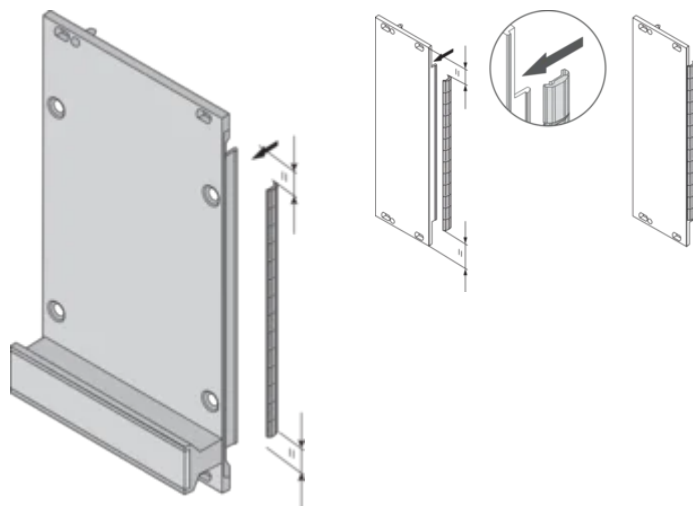

ATRIBUTOS DEL PRODUCTO

Altura del rack: 6U

Cantidad del paquete: 100

Material: Acero inoxidable

Familia de productos: EuropacPRO; RatiopacPRO; RatiopacPRO AIRE; PropacPRO; Frame Type Plug-in Unit

Tipo de producto: Kit de blindaje

Ancho del rack: 100HP

Compatible con: Subpistas; Casos; Paneles frontales

Gross Weight: 0.182kg

DETALLES ADICIONALES DEL PRODUCTO

Las juntas EMC (inoxidables) son necesarias para proteger los paneles frontales.

DIAGRAMAS

ADVERTENCIA

Los productos nVent deben instalarse y usarse solo como se indica en las hojas de instrucciones y materiales de capacitación del producto nVent. Instruction sheets are available at www.nvent.com and from your nVent customer service representative. La instalación incorrecta, el mal uso, la aplicación incorrecta u otras fallas en el seguimiento completo de las instrucciones y advertencias de nVent pueden causar el mal funcionamiento del producto, daños a la propiedad, lesiones corporales graves y la muerte y/o anular la garantía.