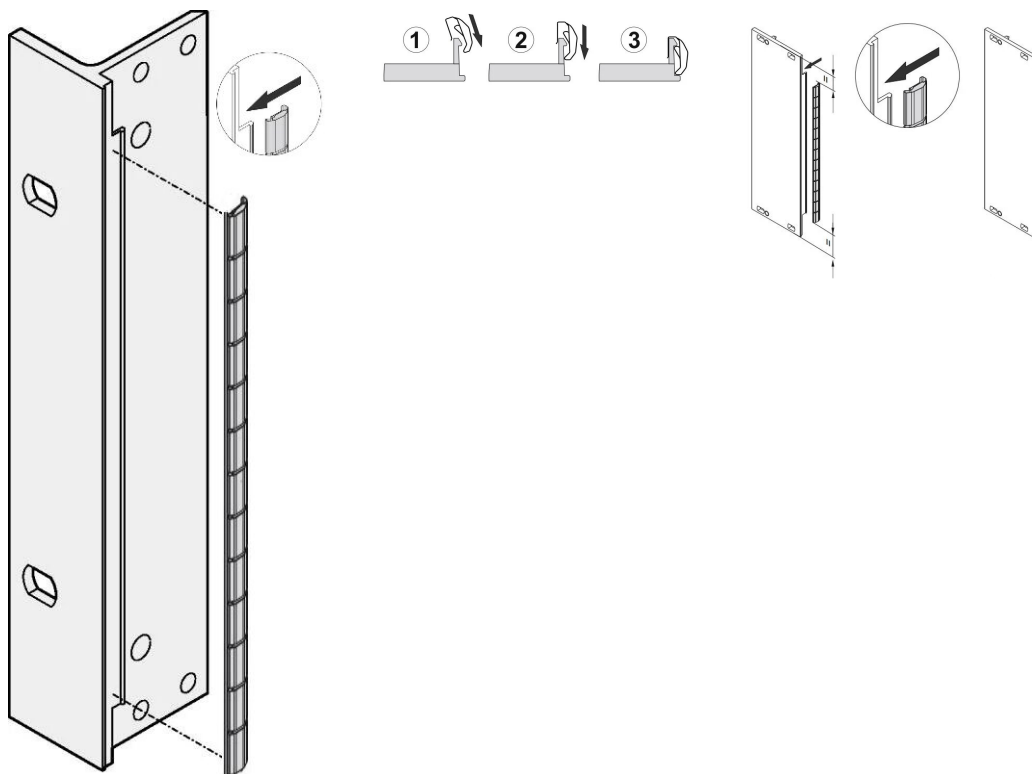

# Kit de blindaje de acero inoxidable EMC para panel frontal, para paneles frontales en forma de U, 6 U, 100 piezas

NÚMERO DE CATÁLOGO

**21102-108**

Las juntas EMC de acero inoxidable se insertan en una ranura en el lado derecho de los paneles frontales en forma de U.

La junta se sujetará en el soporte del panel frontal derecho, el soporte de 19" o el perfil trasero del subrack

## CARACTERÍSTICAS

La junta EMC de acero inoxidable para paneles frontales en forma de U de SCHROFF ofrece un excelente rendimiento en cuanto a eficacia de blindaje y un enorme rango de temperatura de -200 a +160°C.